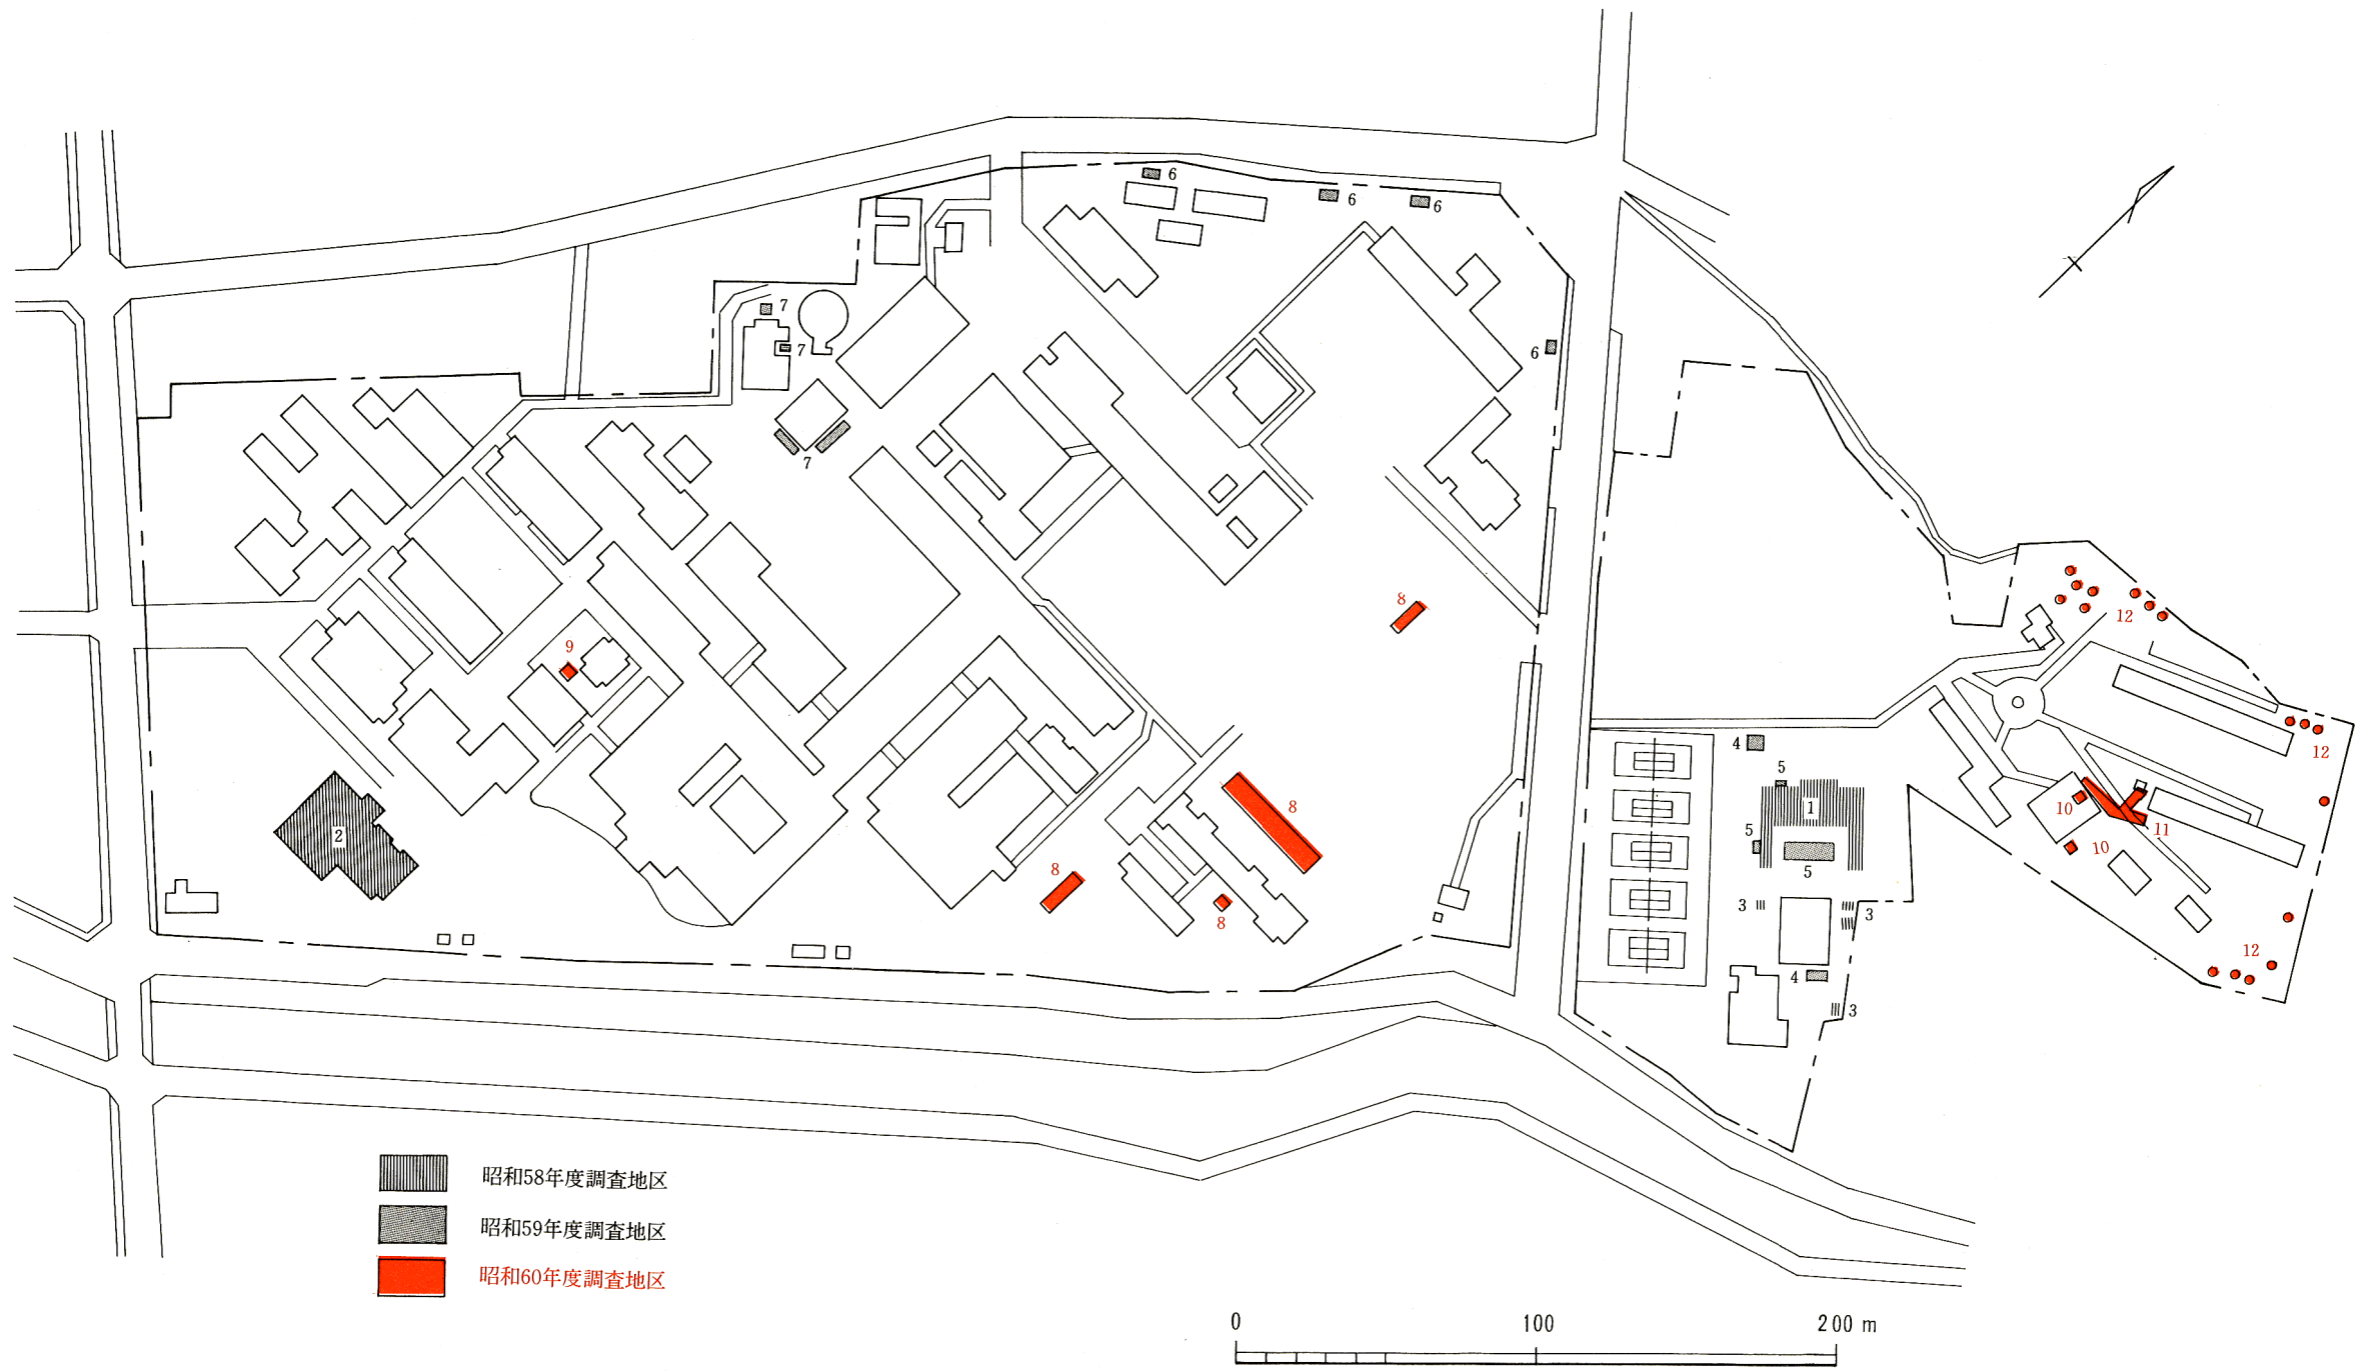

Fig. 115 山口大学吉田構内地区割および調査区位置図

Fig. 116 山口大学小串構内調査区位置図

Fig. 117 山口大学常盤構内調査区位置図

Fig. 118 山口大学亀山構内(幼稚園・小学校内)調査区位置図

Fig. 119 山口大学光構内調査区位置図