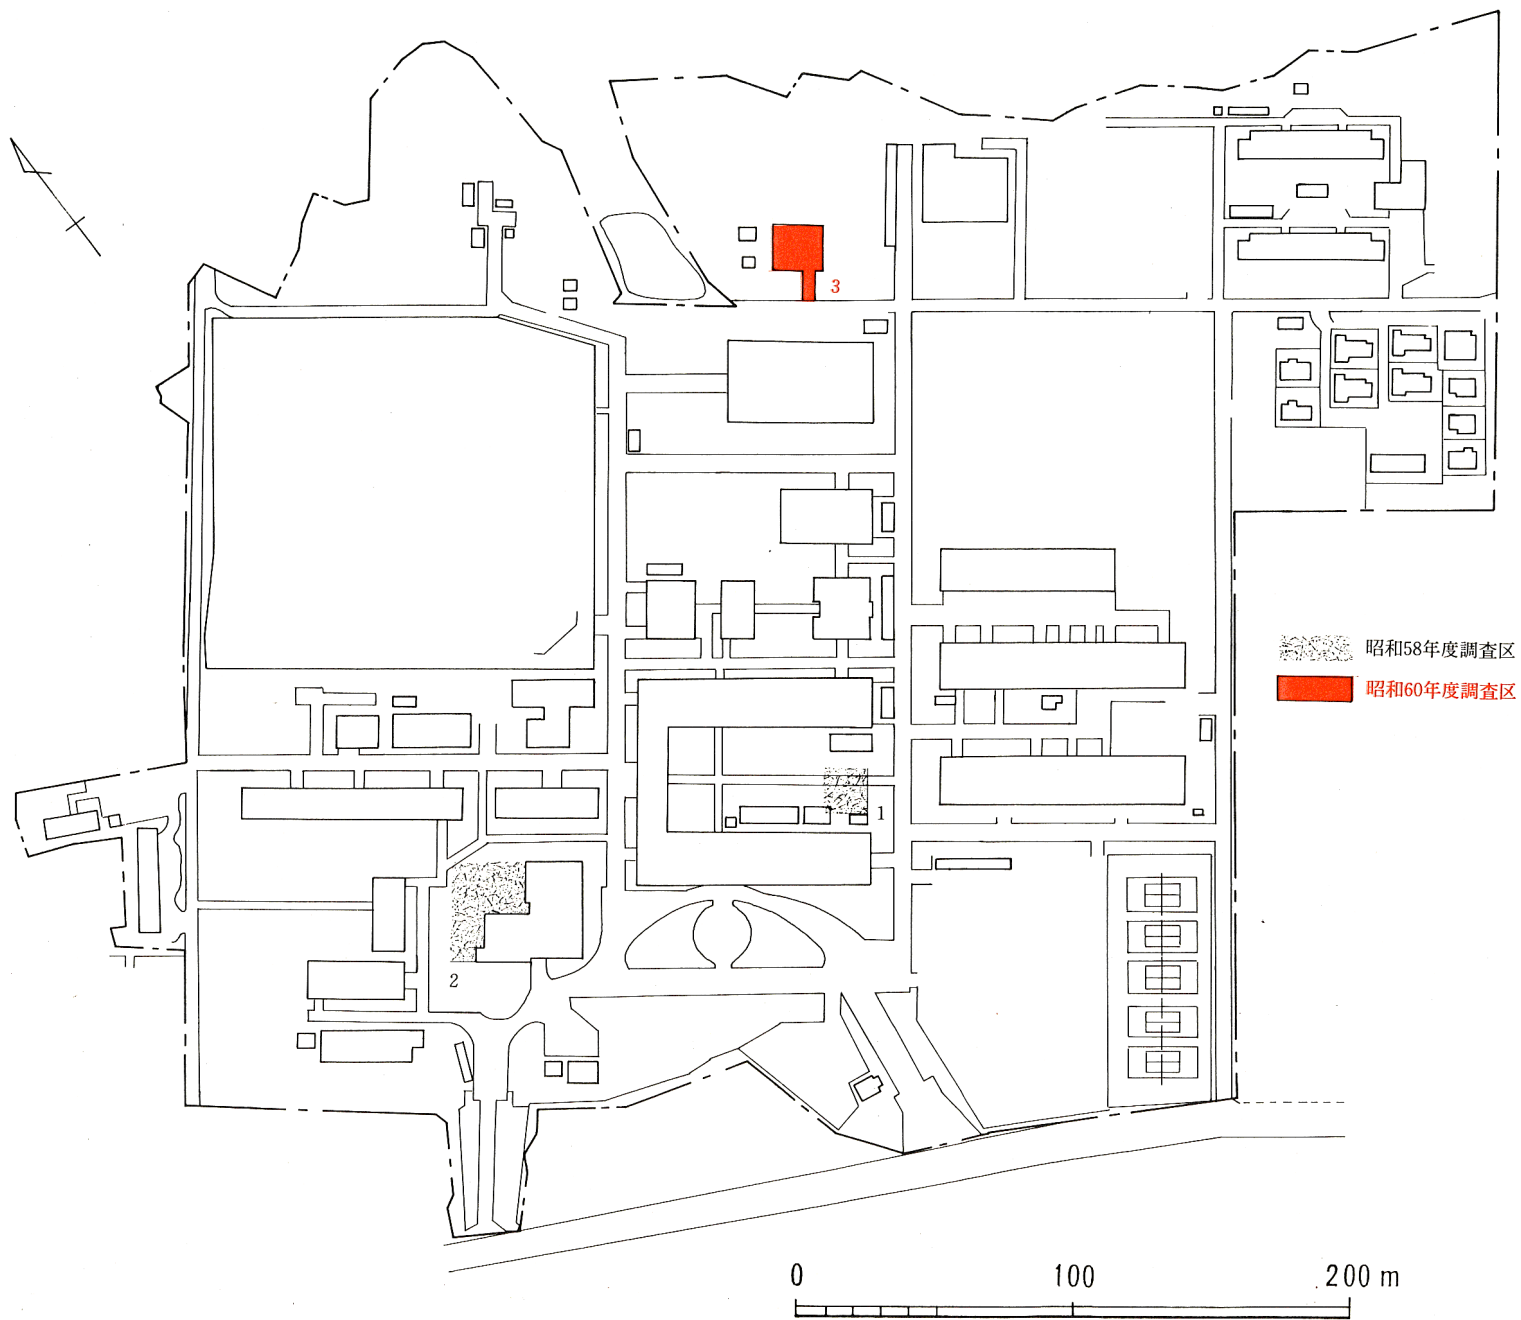

Fig. 115 山口大学吉田構内地区割および調査区位置図

Fig. 116 山口大学小串構内調査区位置図

Fig. 117 山口大学常盤構内調査区位置図

Fig. 118 山口大学亀山構内(幼稚園・小学校内)調査区位置図

Fig. 119 山口大学光構内調査区位置図