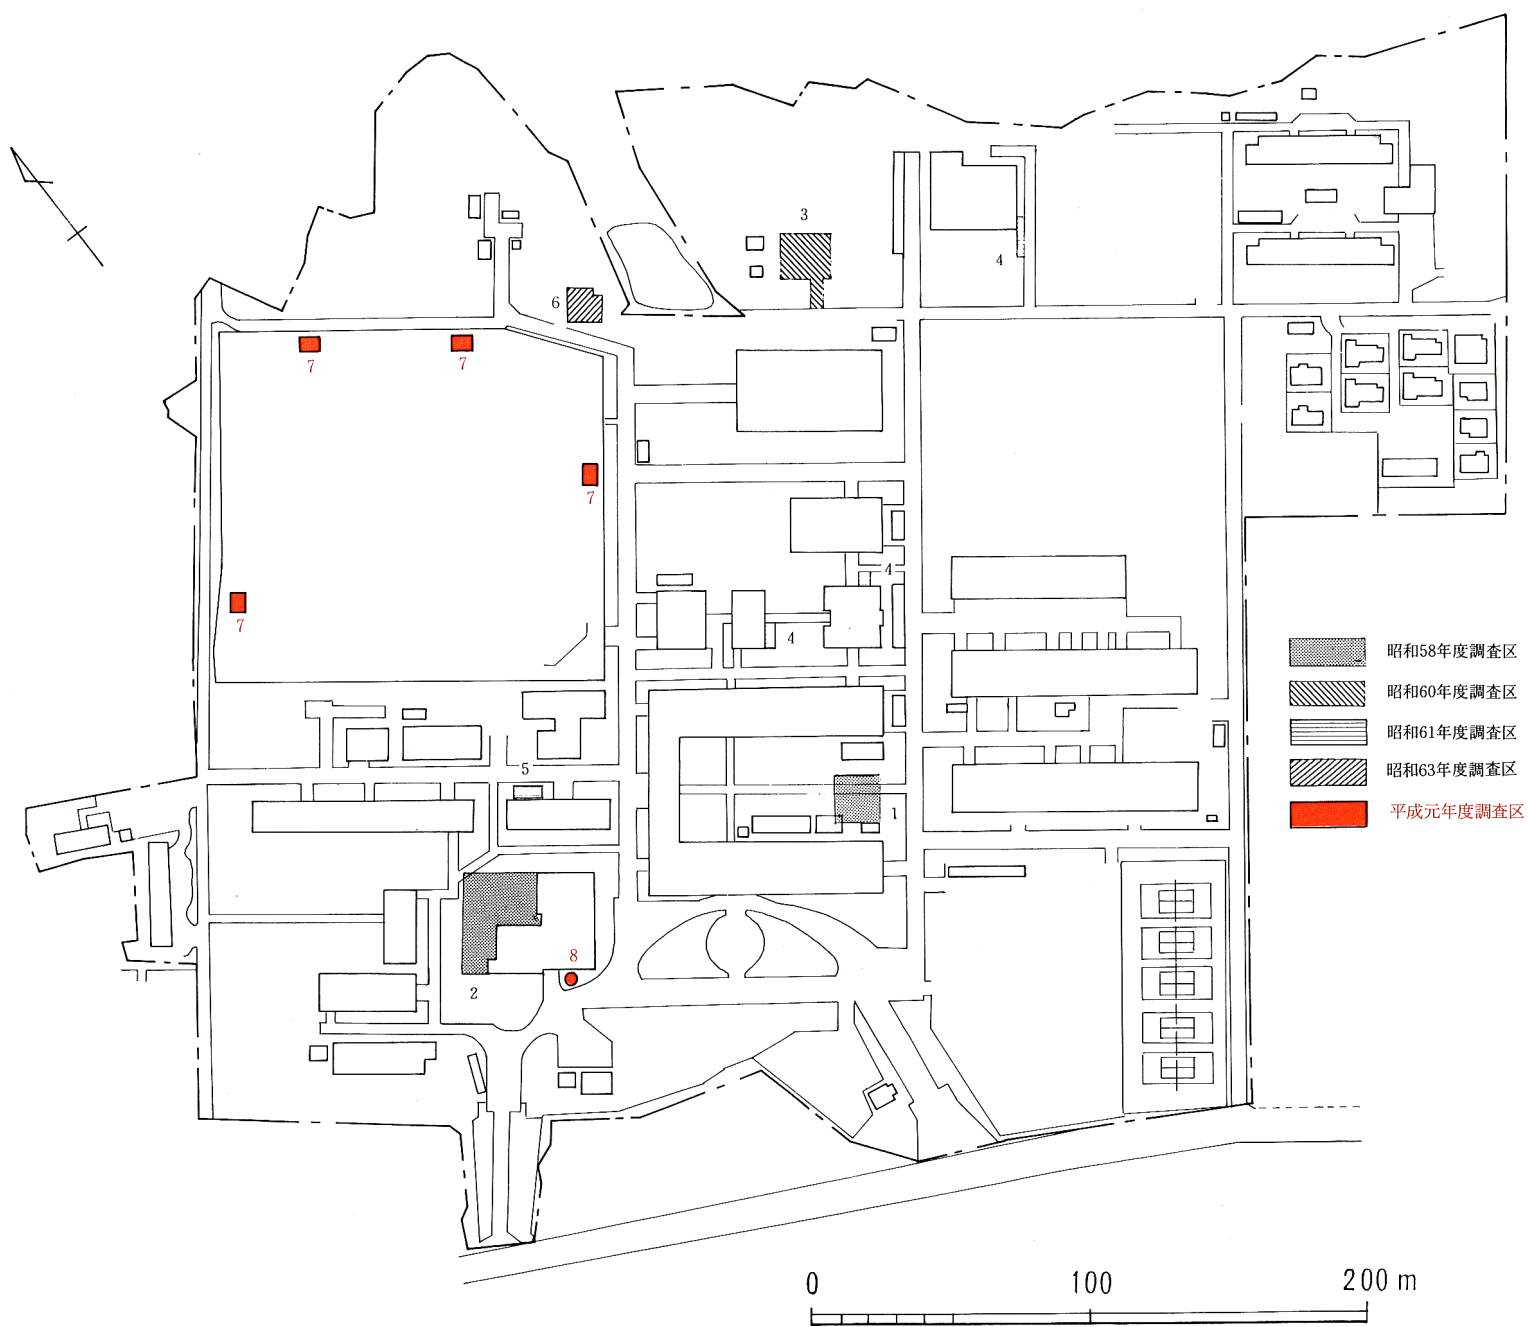

Fig. 84 吉田構内地区割および調査区位置図

Fig. 85 山口大学小串構内調査区位置図

Fig. 86 山口大学常盤構内調査区位置図

Fig. 87 山口大学亀山構内（幼稚園・小学校）調査区位置図

Fig. 88 山口大学亀山構内（中学校）調査区位置図

Fig. 89 山口大学光構内調査区位置図