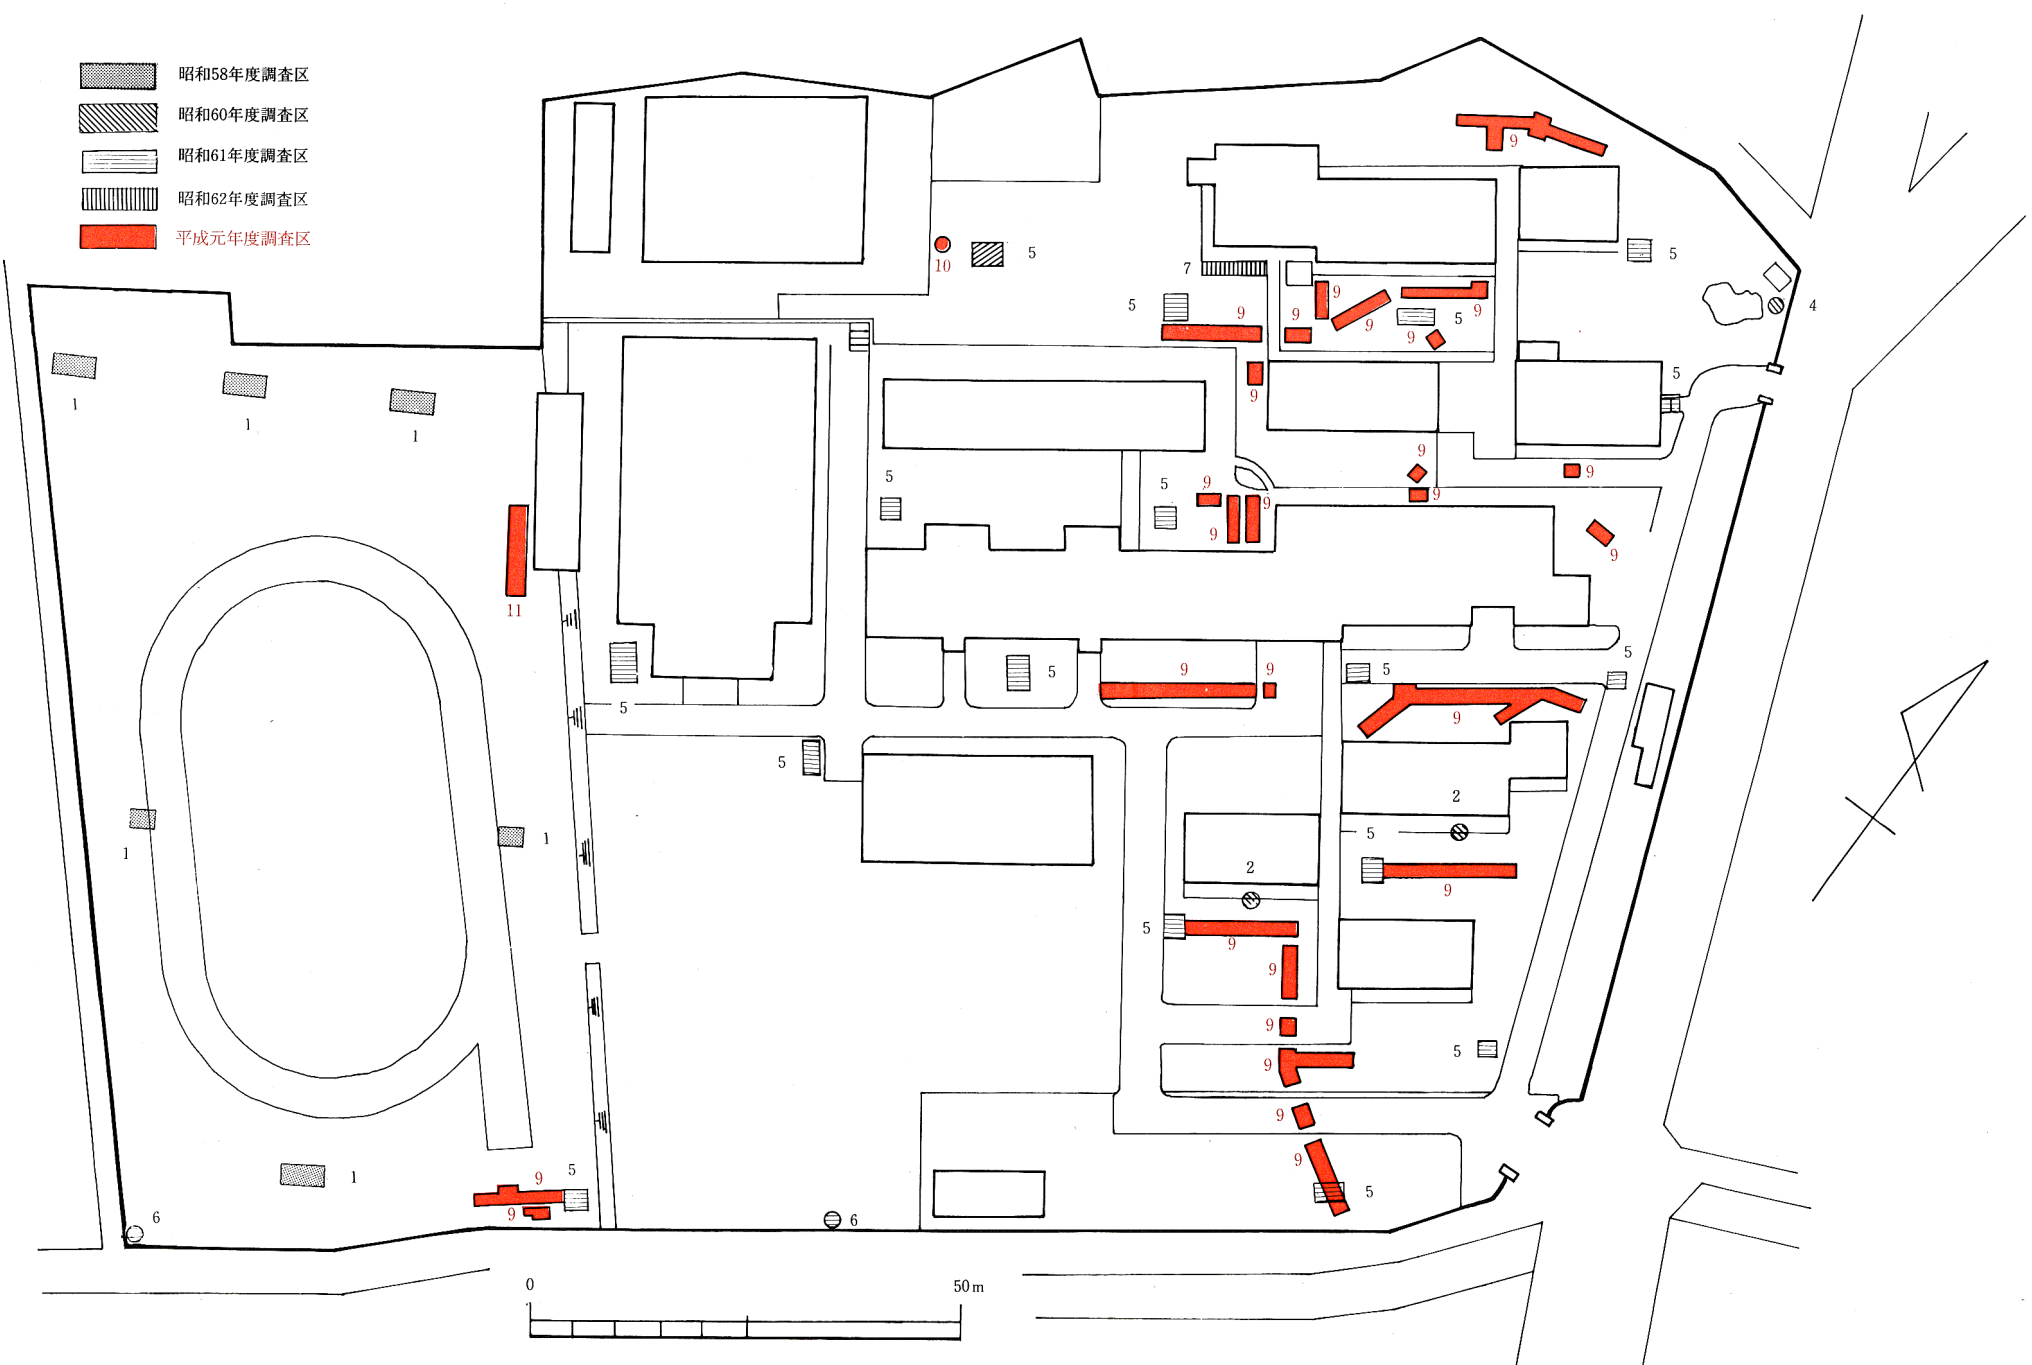

Fig. 84 吉田構内地区割および調査区位置図

Fig. 85 山口大学小串構内調査区位置図

Fig. 86 山口大学常盤構内調査区位置図

Fig. 87 山口大学亀山構内（幼稚園・小学校）調査区位置図

Fig. 88 山口大学亀山構内（中学校）調査区位置図

Fig. 89 山口大学光構内調査区位置図