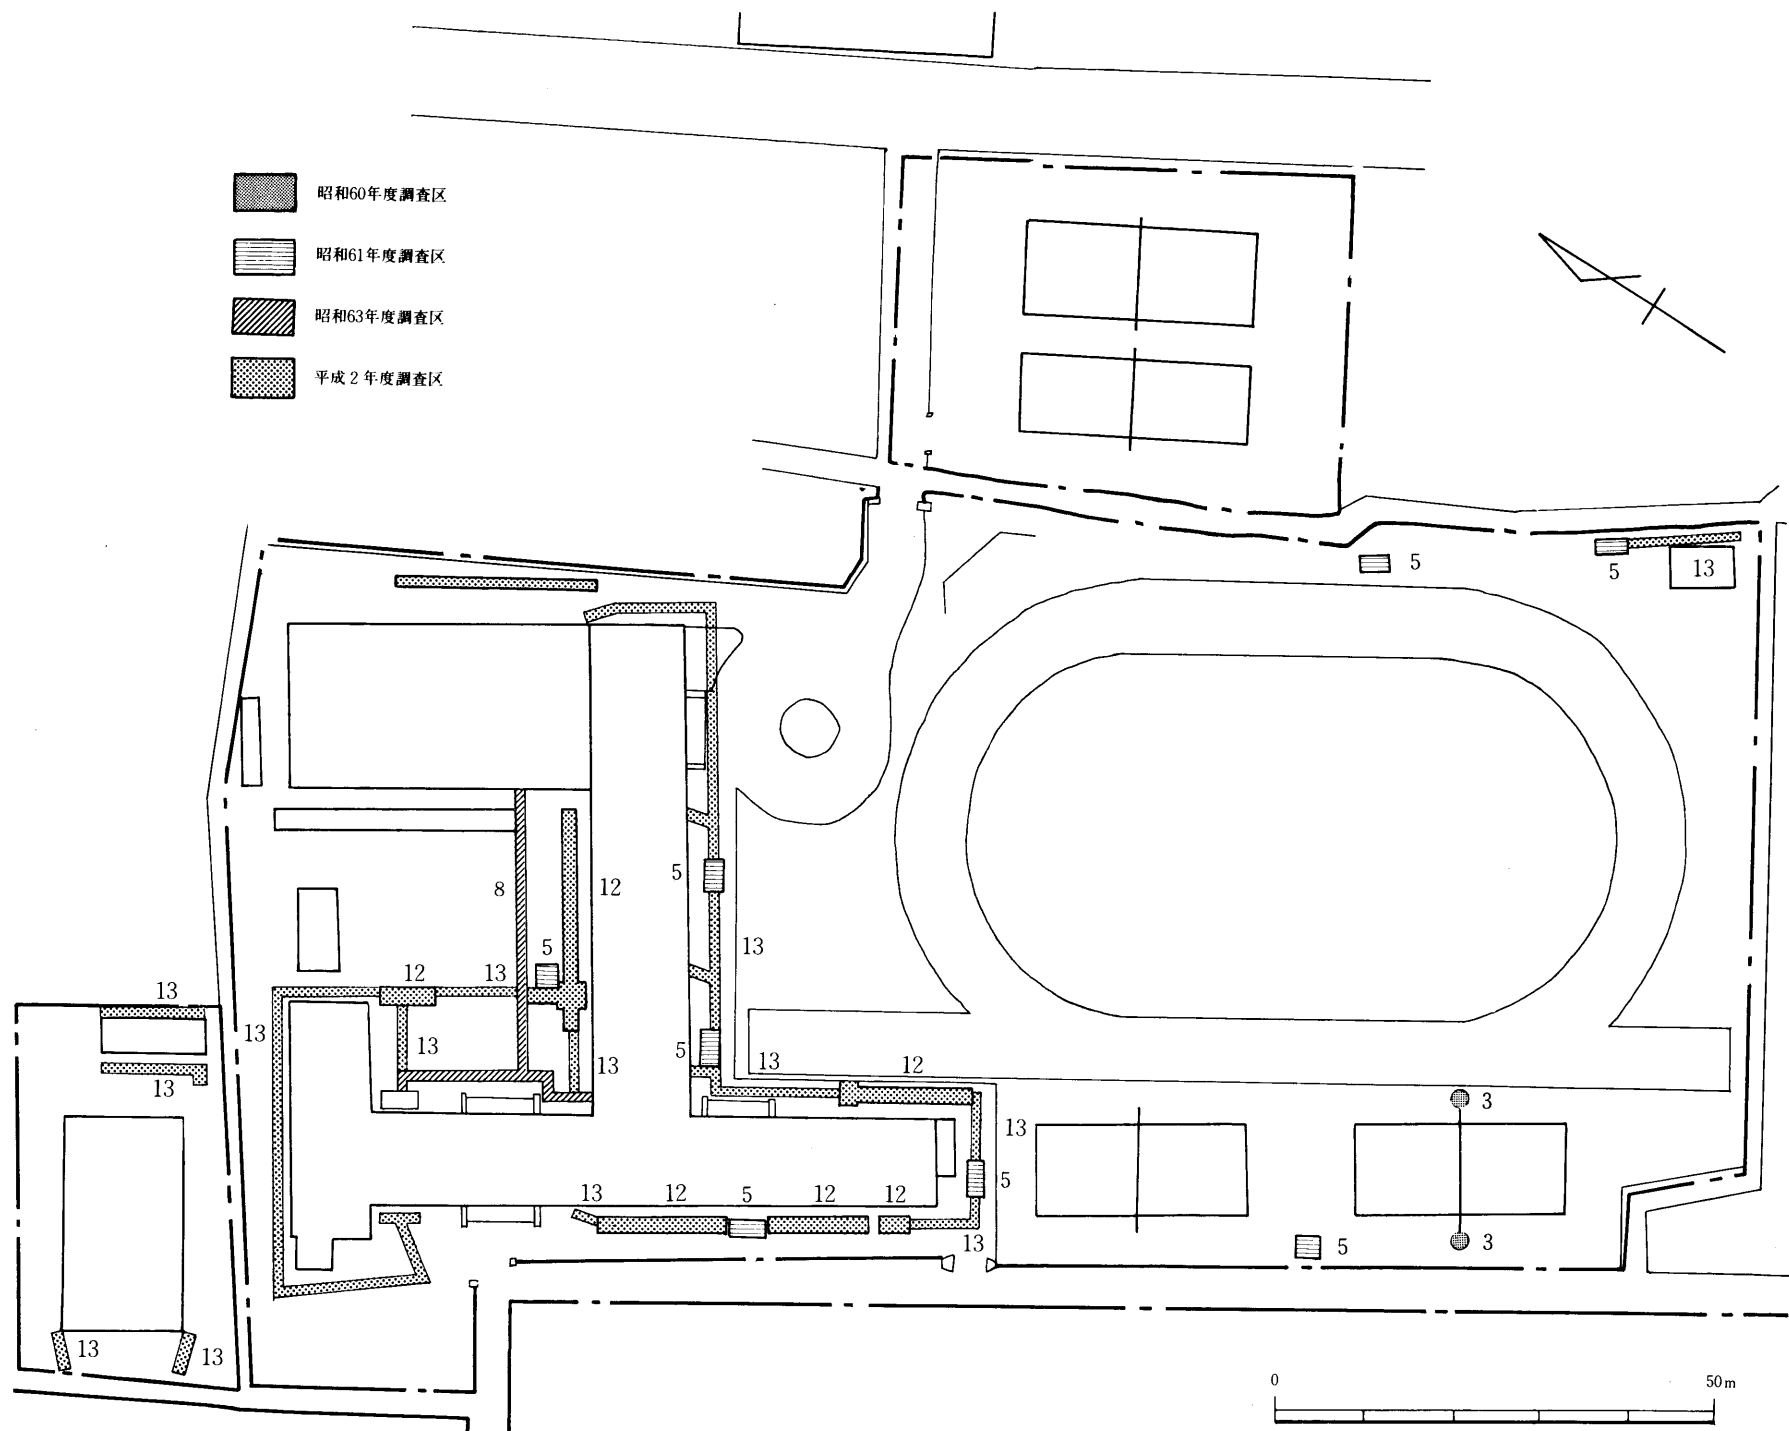

Fig. 87 山口大学小串構内調査区位置図

Fig. 88 山口大学常盤構内調査区位置図

Fig. 89 山口大学亀山構内（幼稚園・小学校）調査区位置図

Fig. 90 山口大学亀山構内(中学校)調査区位置図

Fig. 91 山口大学光構内調査区位置図