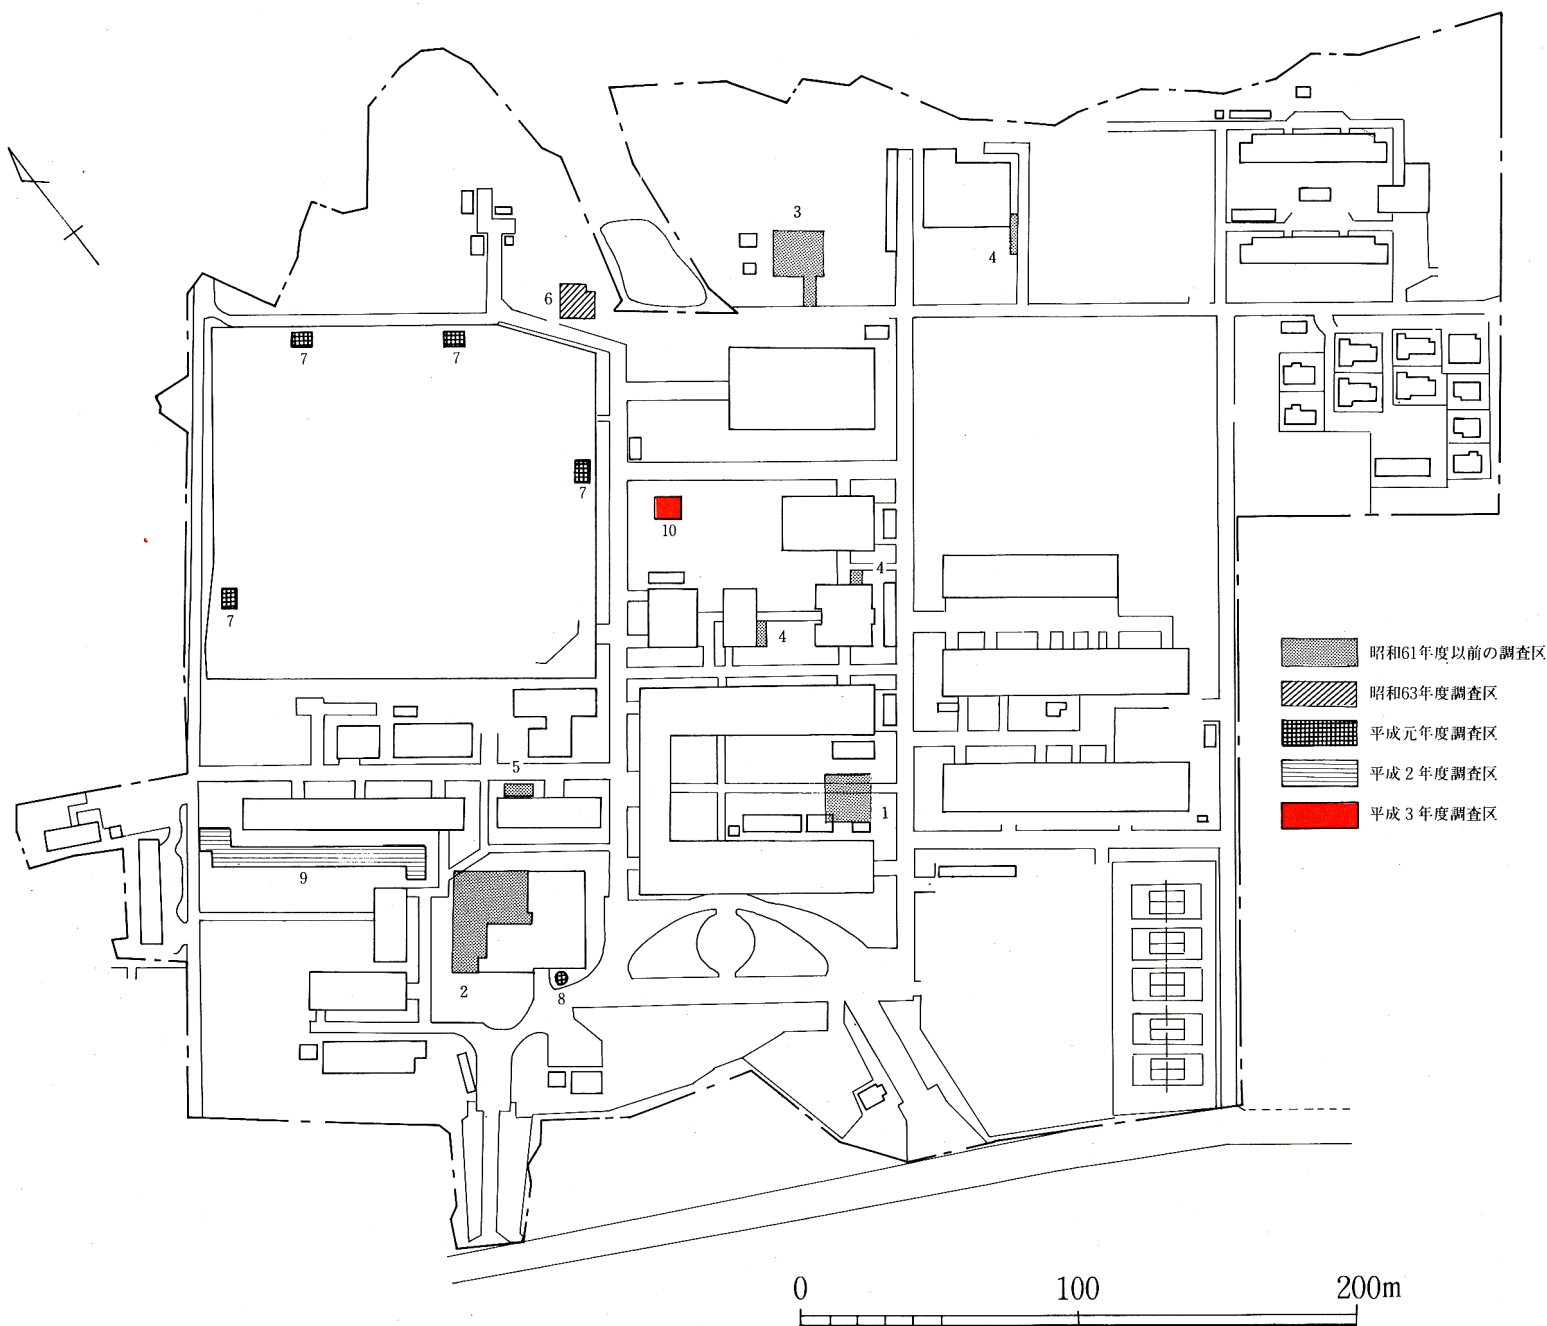

Fig. 87 山口大学小串構内調査区位置図

Fig. 88 山口大学常盤構内調査区位置図

Fig. 89 山口大学亀山構内（幼稚園・小学校）調査区位置図

Fig. 90 山口大学亀山構内(中学校)調査区位置図

Fig. 91 山口大学光構内調査区位置図