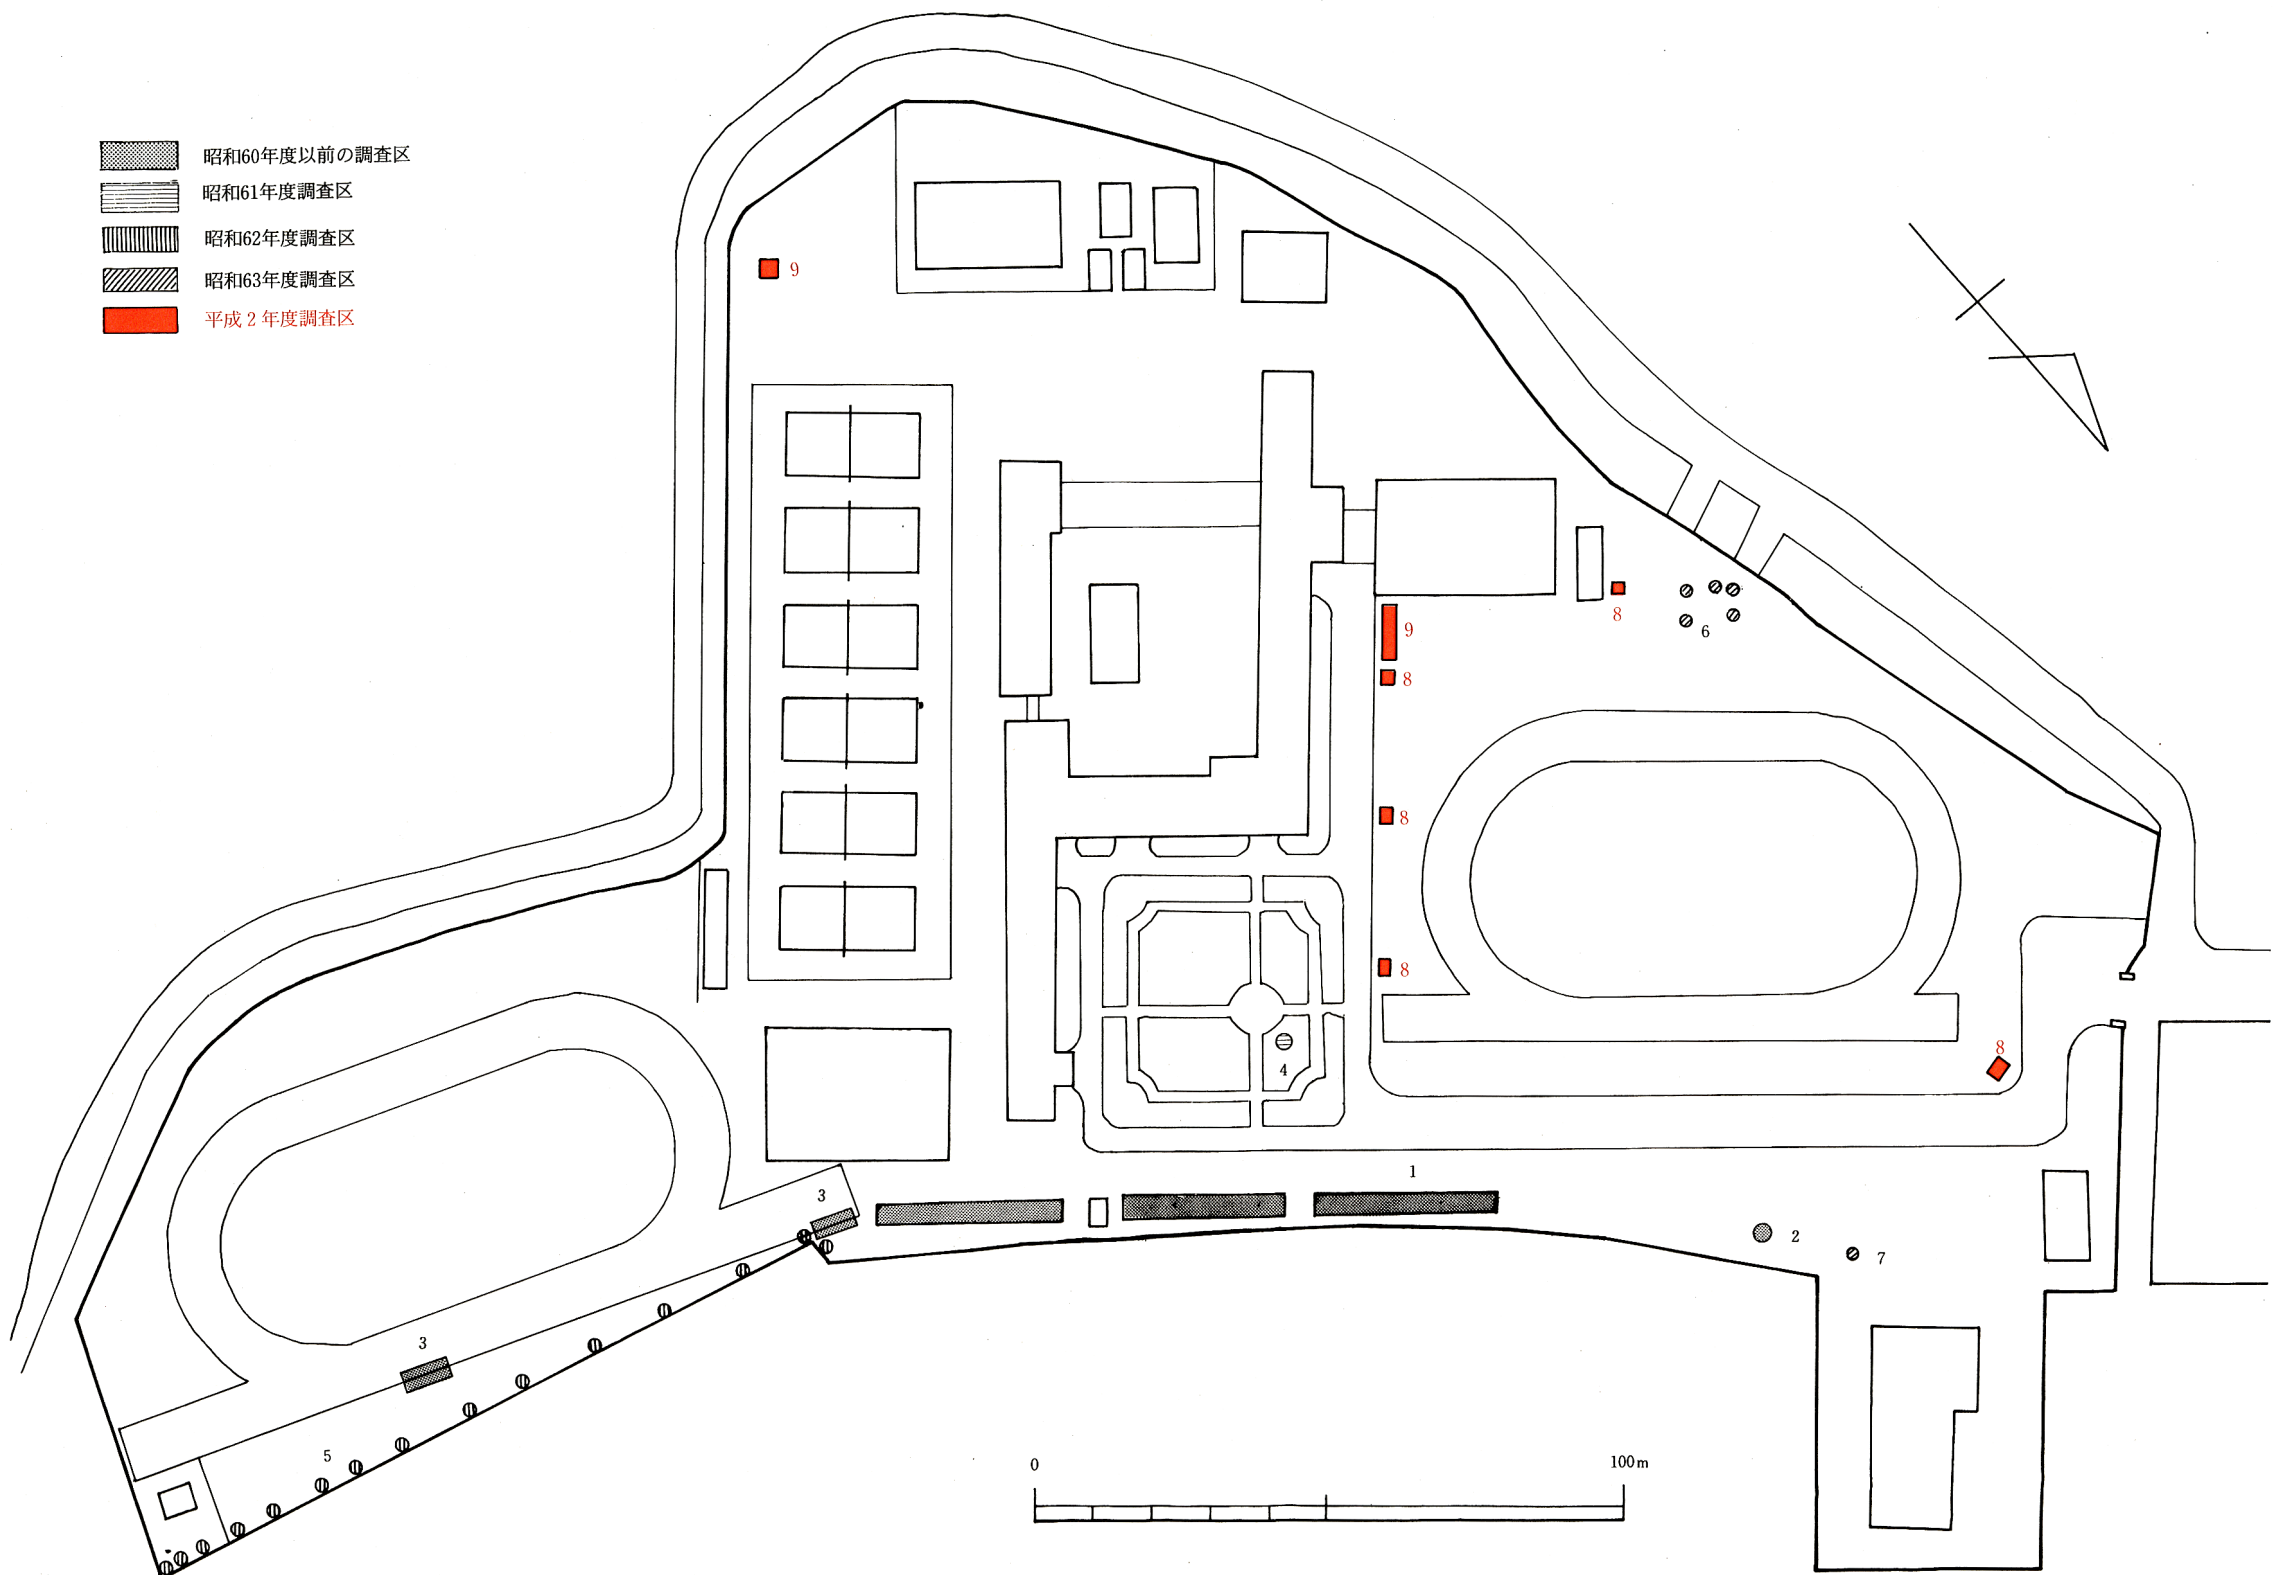

Fig. 98 山口大学吉田構内地区割および調査区位置図

Fig. 99 山口大学小串構内調査区位置図

Fig. 100 山口大学常盤構内調査区位置図

Fig. 101 山口大学亀山構内（幼稚園・小学校）調査区位置図

Fig. 102 山口大学亀山構内（中学校）調査区位置図

Fig. 103 山口大学光構内調査区位置図