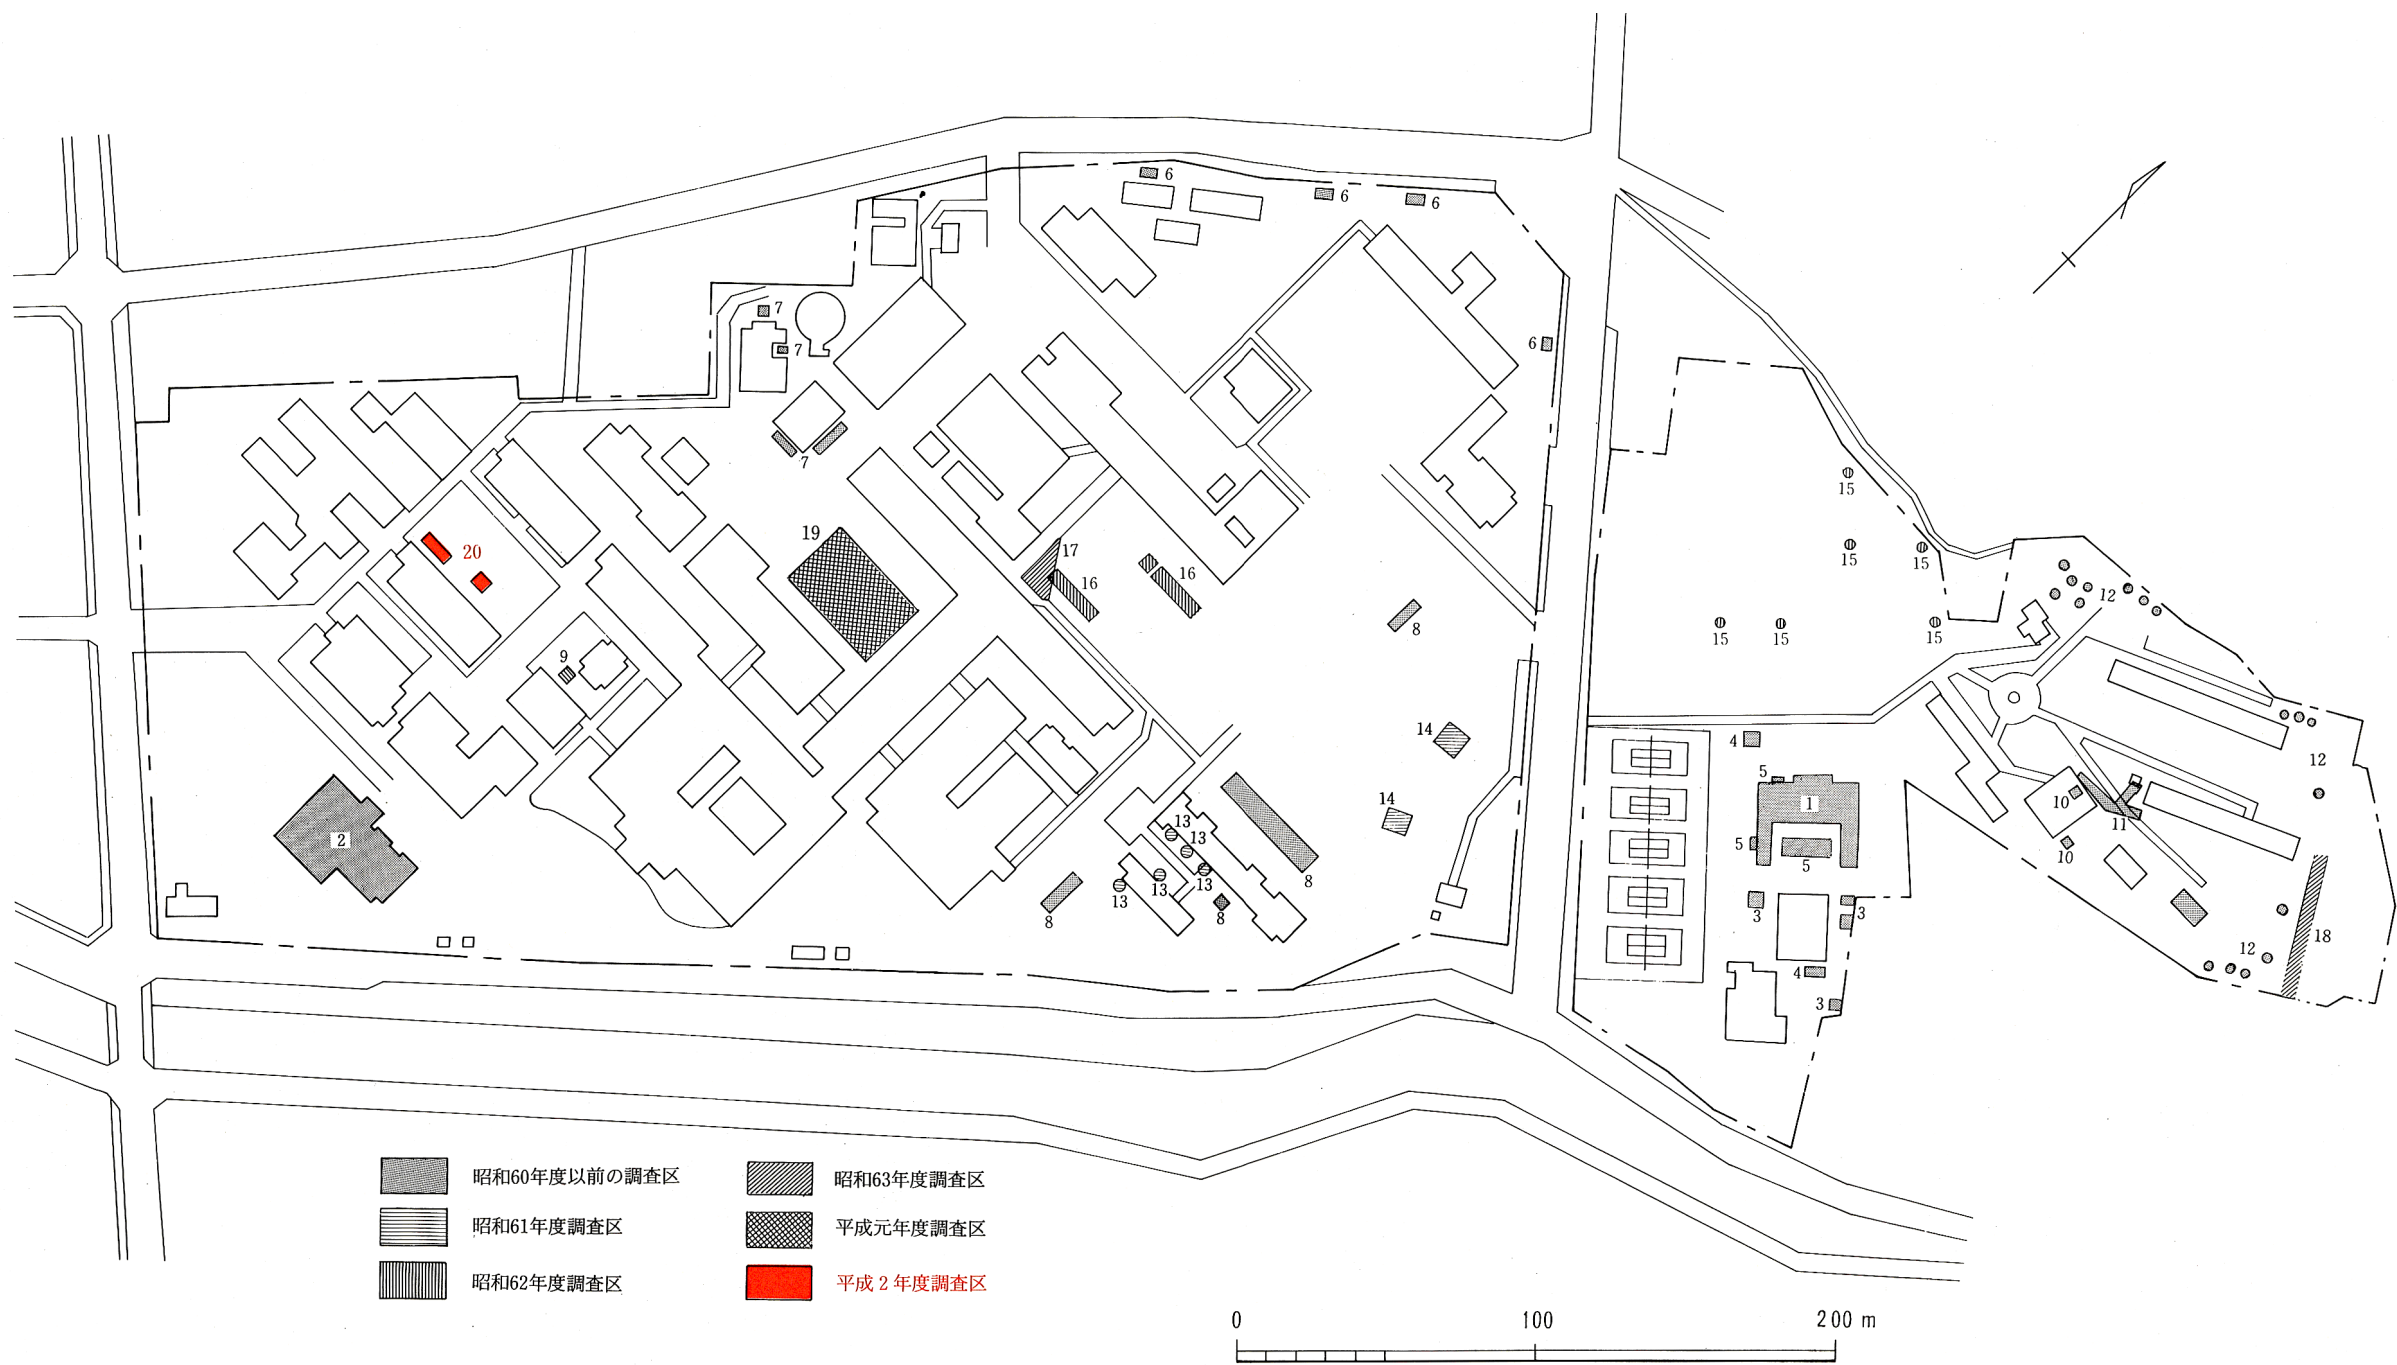

Fig. 98 山口大学吉田構内地区割および調査区位置図

Fig. 99 山口大学小串構内調査区位置図

Fig. 100 山口大学常盤構内調査区位置図

Fig. 101 山口大学亀山構内（幼稚園・小学校）調査区位置図

Fig. 102 山口大学亀山構内（中学校）調査区位置図

Fig. 103 山口大学光構内調査区位置図