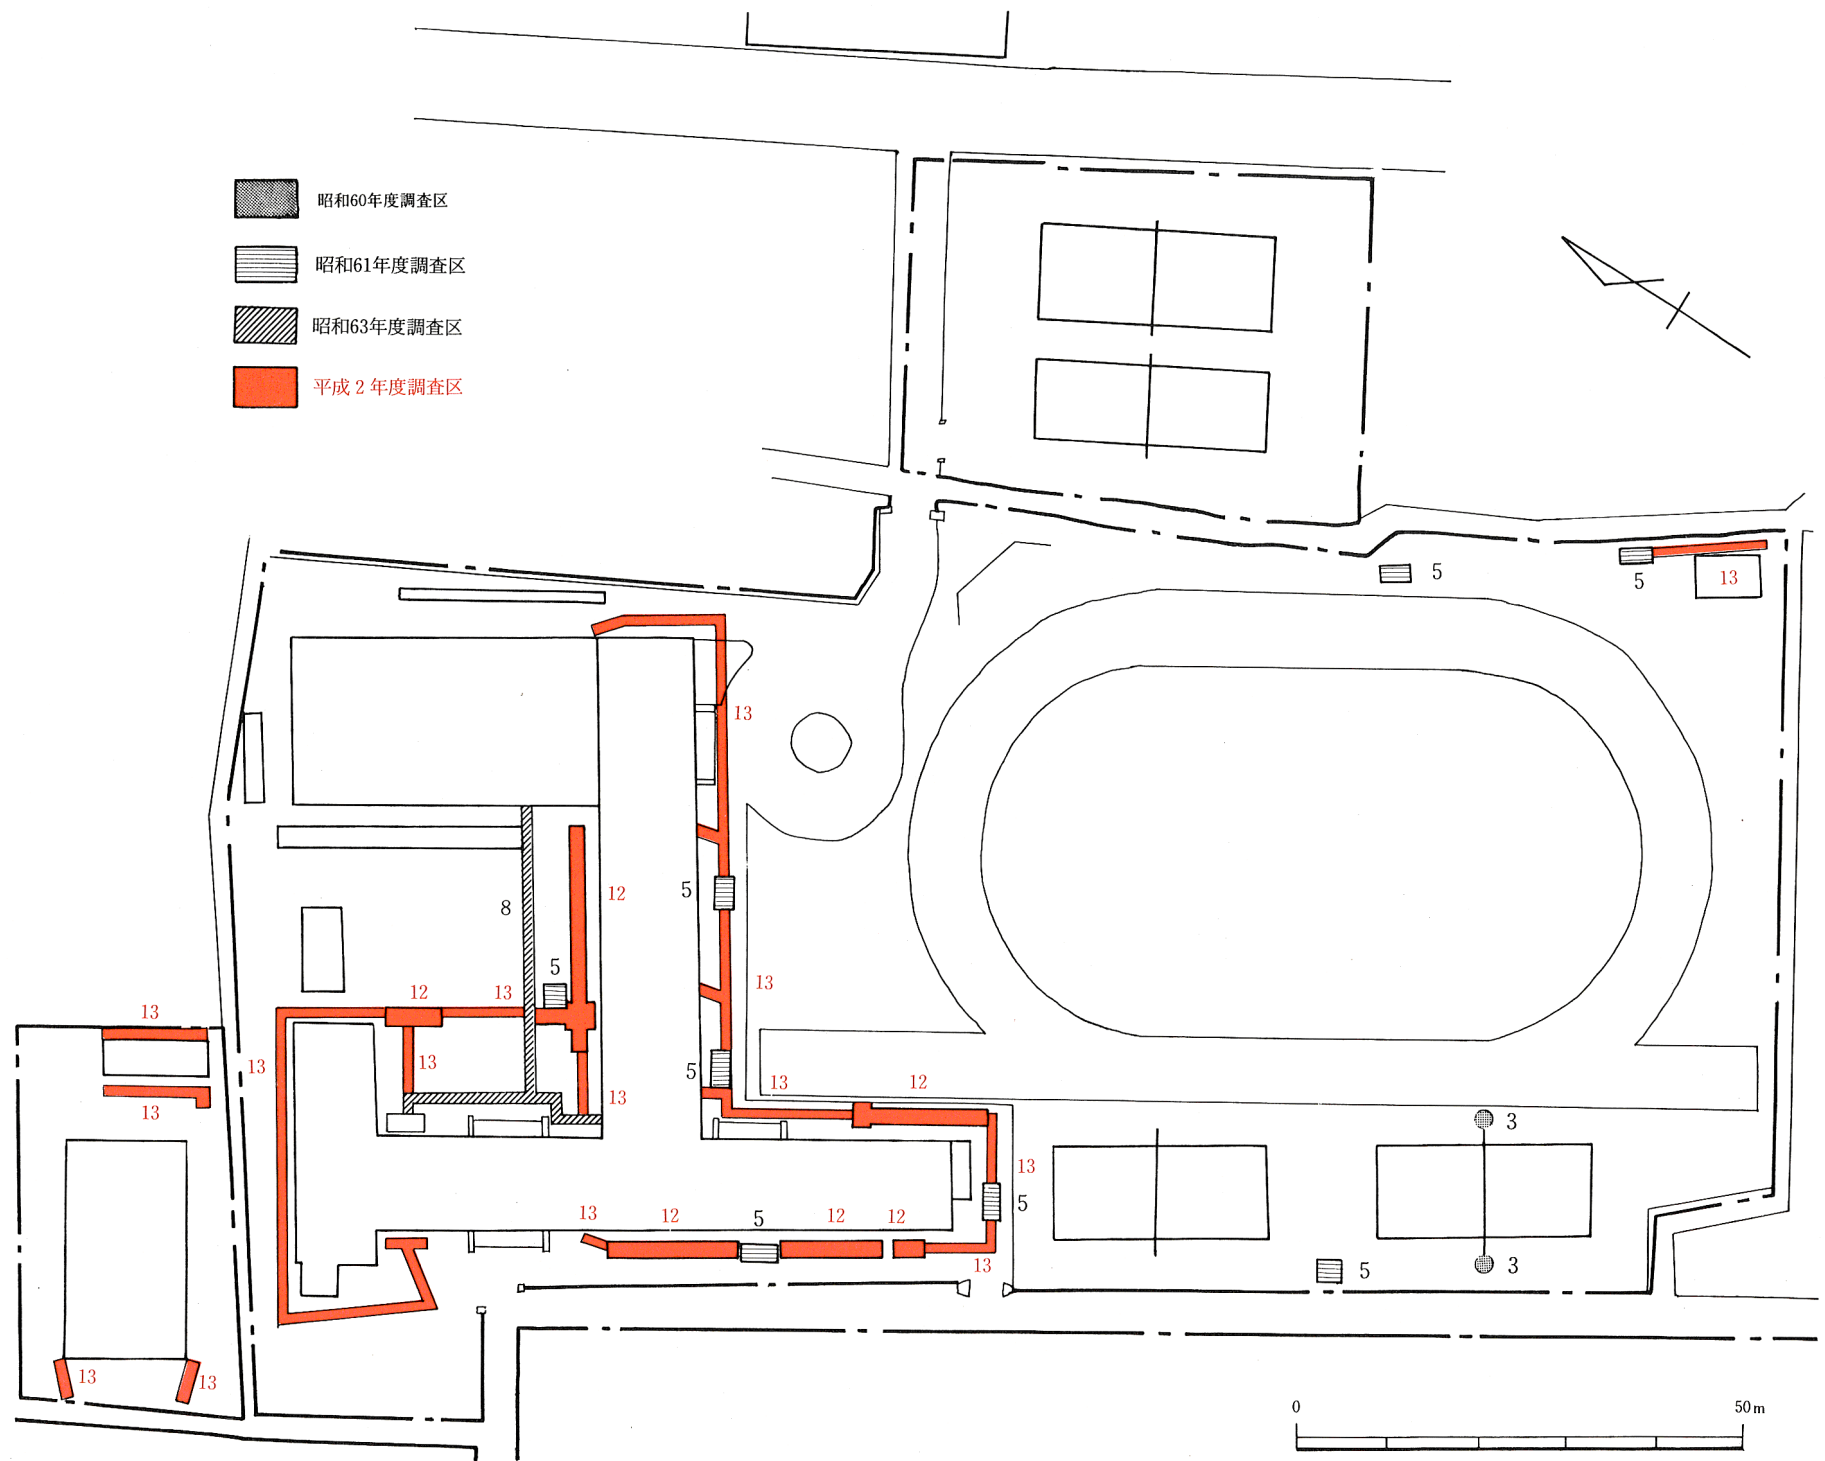

Fig. 98 山口大学吉田構内地区割および調査区位置図

Fig. 99 山口大学小串構内調査区位置図

Fig. 100 山口大学常盤構内調査区位置図

Fig. 101 山口大学亀山構内（幼稚園・小学校）調査区位置図

Fig. 102 山口大学亀山構内（中学校）調査区位置図

Fig. 103 山口大学光構内調査区位置図