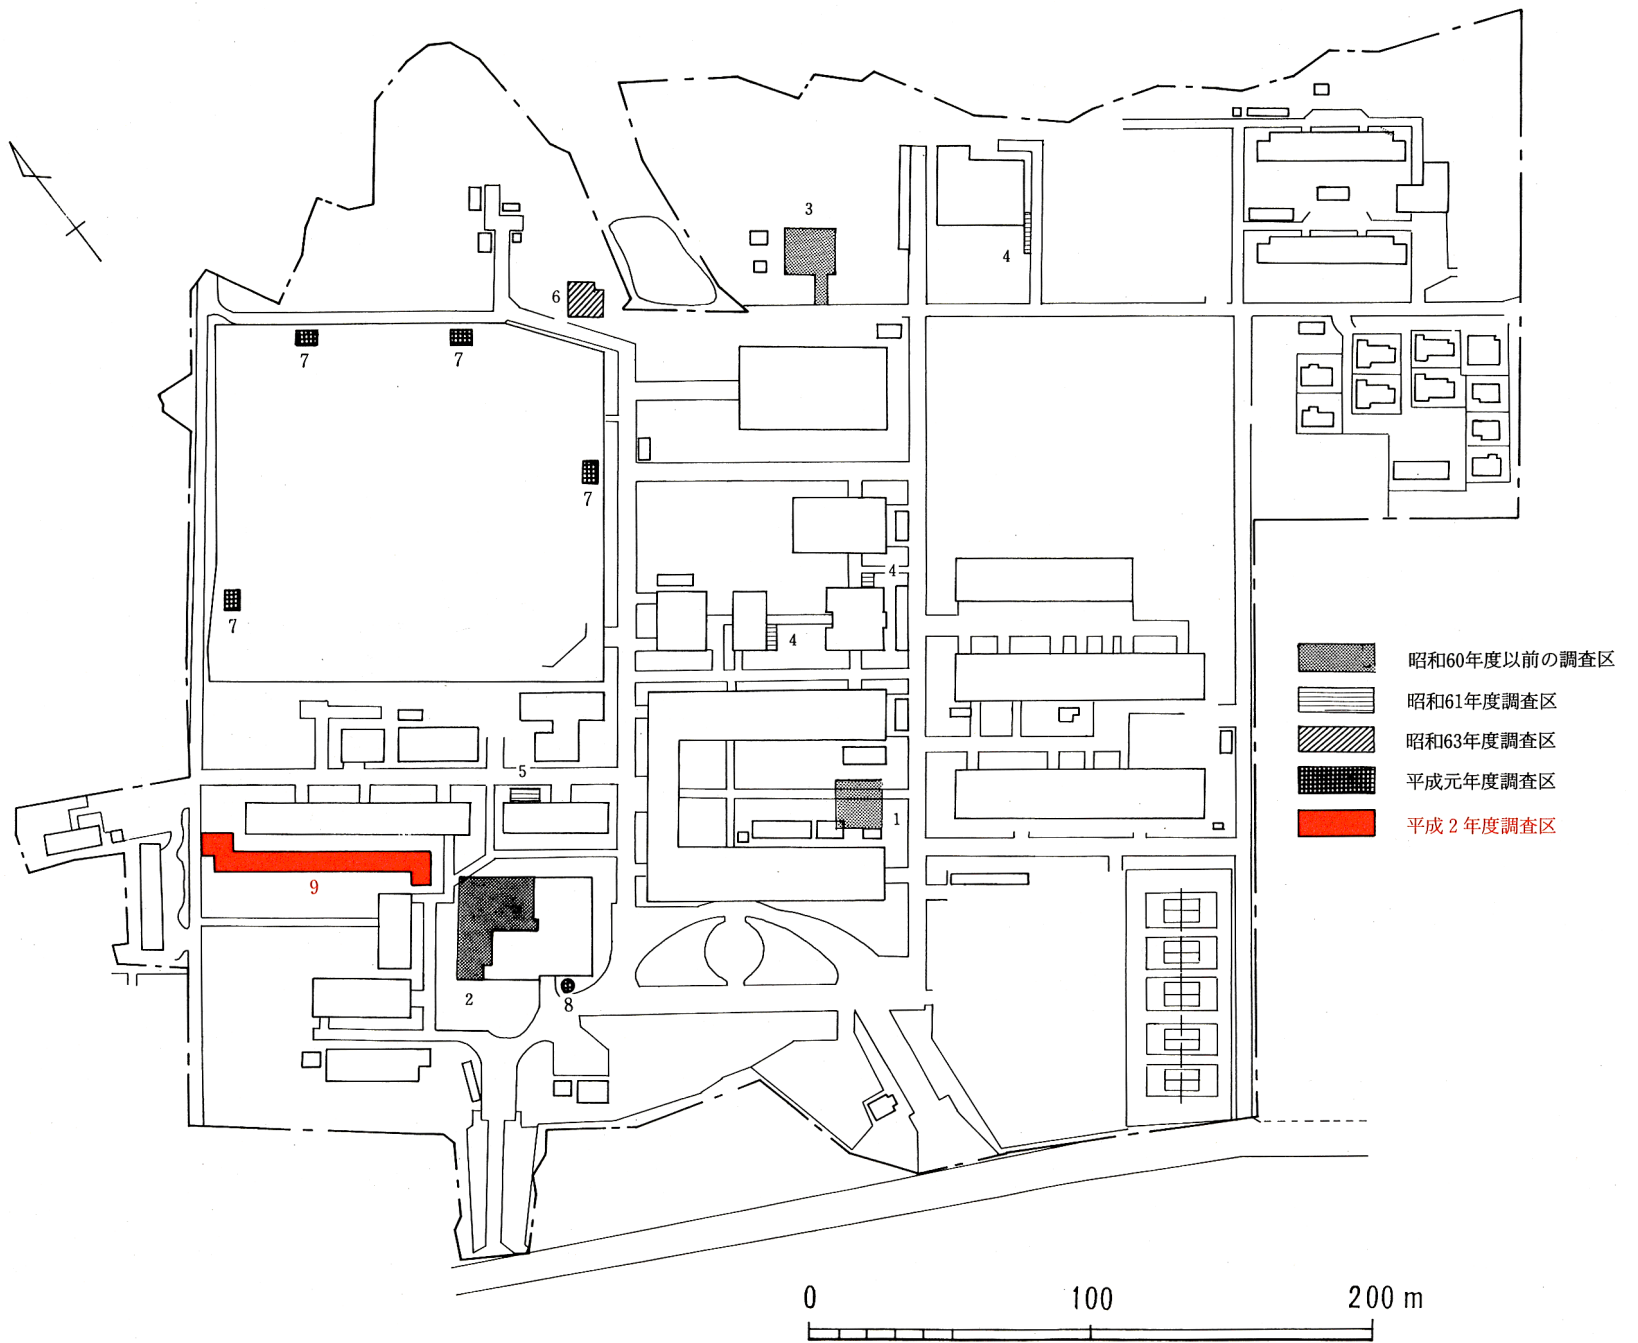

Fig. 98 山口大学吉田構内地区割および調査区位置図

Fig. 99 山口大学小串構内調査区位置図

Fig. 100 山口大学常盤構内調査区位置図

Fig. 101 山口大学亀山構内（幼稚園・小学校）調査区位置図

Fig. 102 山口大学亀山構内（中学校）調査区位置図

Fig. 103 山口大学光構内調査区位置図