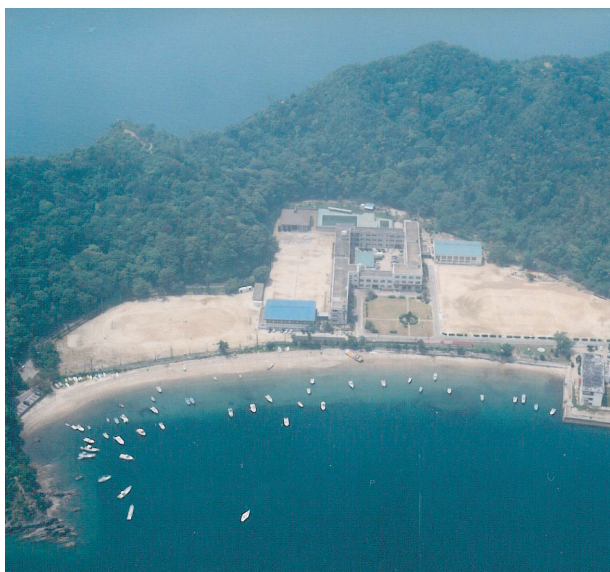

周知の埋蔵文化財包蔵地隣接地にて確認調査を実施し、石垣裏込土の可能性のある層を確認した。

写真10 吉田構内航空写真(南東から)

写真11 白石構内(教育学部附属山口幼稚園・小学校)航空写真(東から)

写真12 白石構内(教育学部附属山口中学校)航空写真(南から)

図1 山口大学吉田・白石構内位置図

図2 小串・常盤構内位置図

写真13 小串構内航空写真（南東から）

写真14 常盤構内航空写真（南から）

写真15 光構内航空写真（北東から）

図3 光構内位置図