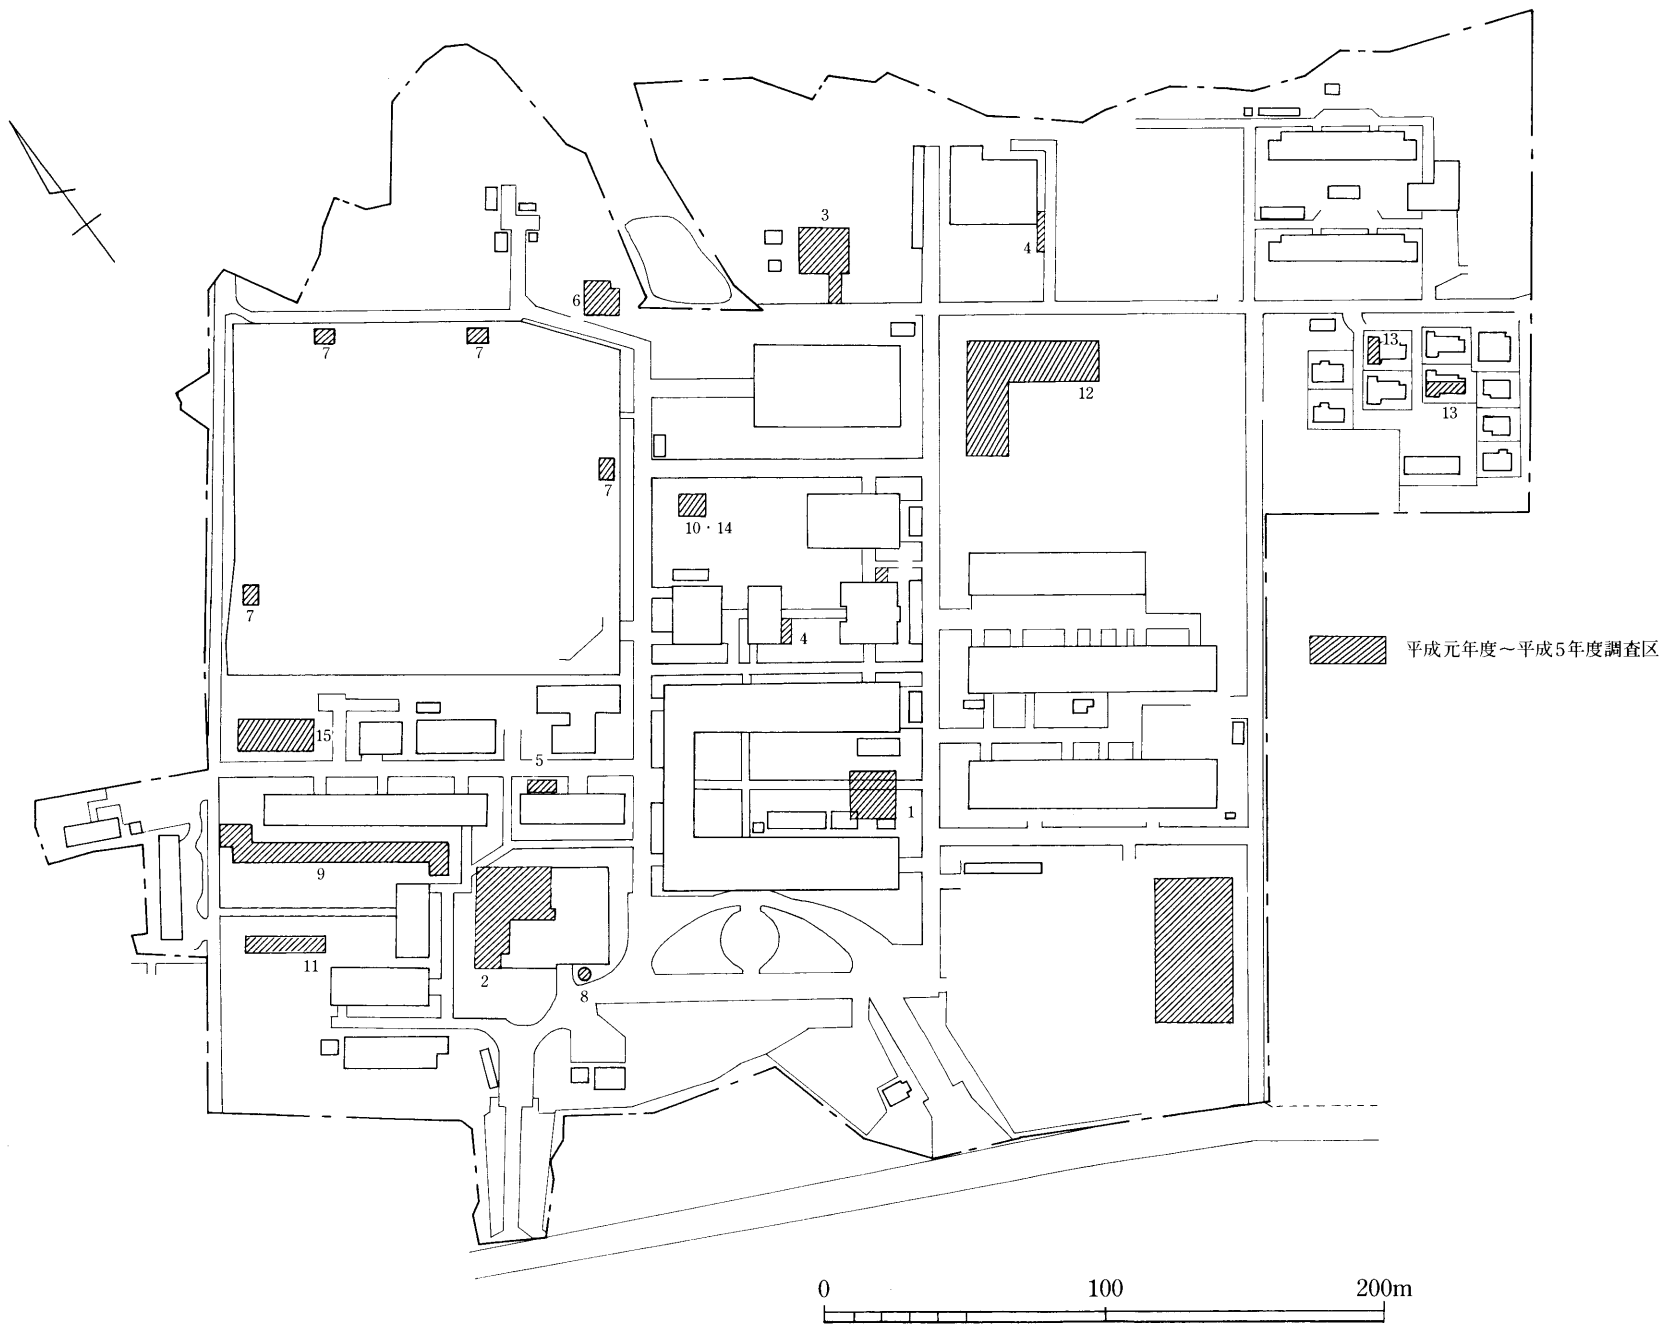

Fig.144 山口大学吉田構内地区割及び主な調査区位置図

Fig.145 山口大学小串構内調査区位置図

Fig.146 山口大学常盤構内調査区位置図

Fig.147 山口大学亀山構内(小学校)調査区位置図

Fig.148 山口大学亀山構内(中学校)調査区位置図

Fig.149 山口大学光構内調査区位置図