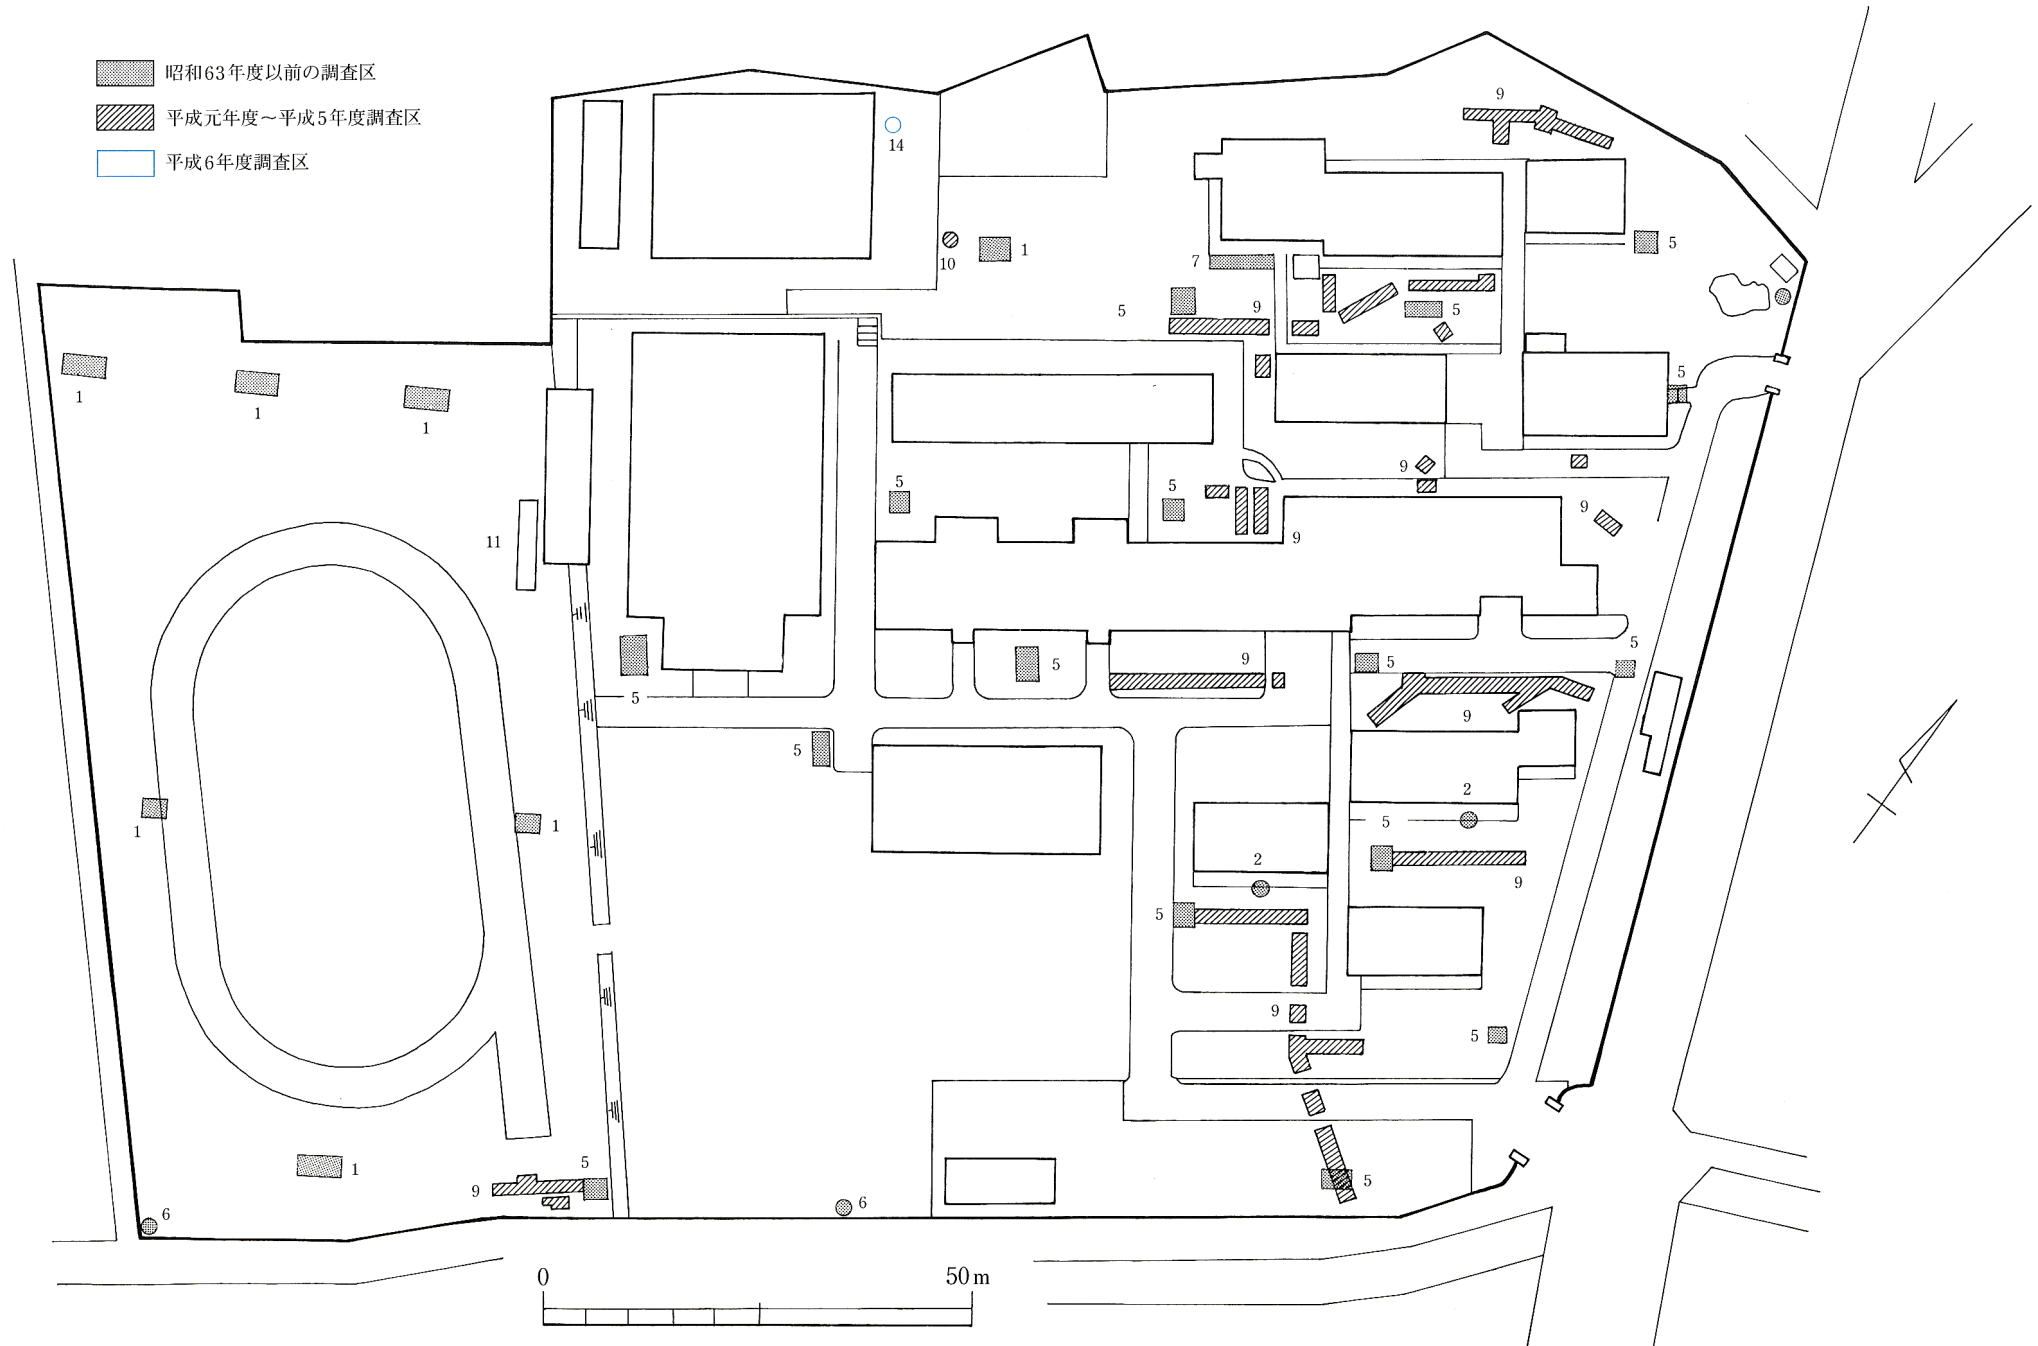

Fig.144 山口大学吉田構内地区割及び主な調査区位置図

Fig.145 山口大学小串構内調査区位置図

Fig.146 山口大学常盤構内調査区位置図

Fig.147 山口大学亀山構内(小学校)調査区位置図

Fig.148 山口大学亀山構内(中学校)調査区位置図

Fig.149 山口大学光構内調査区位置図