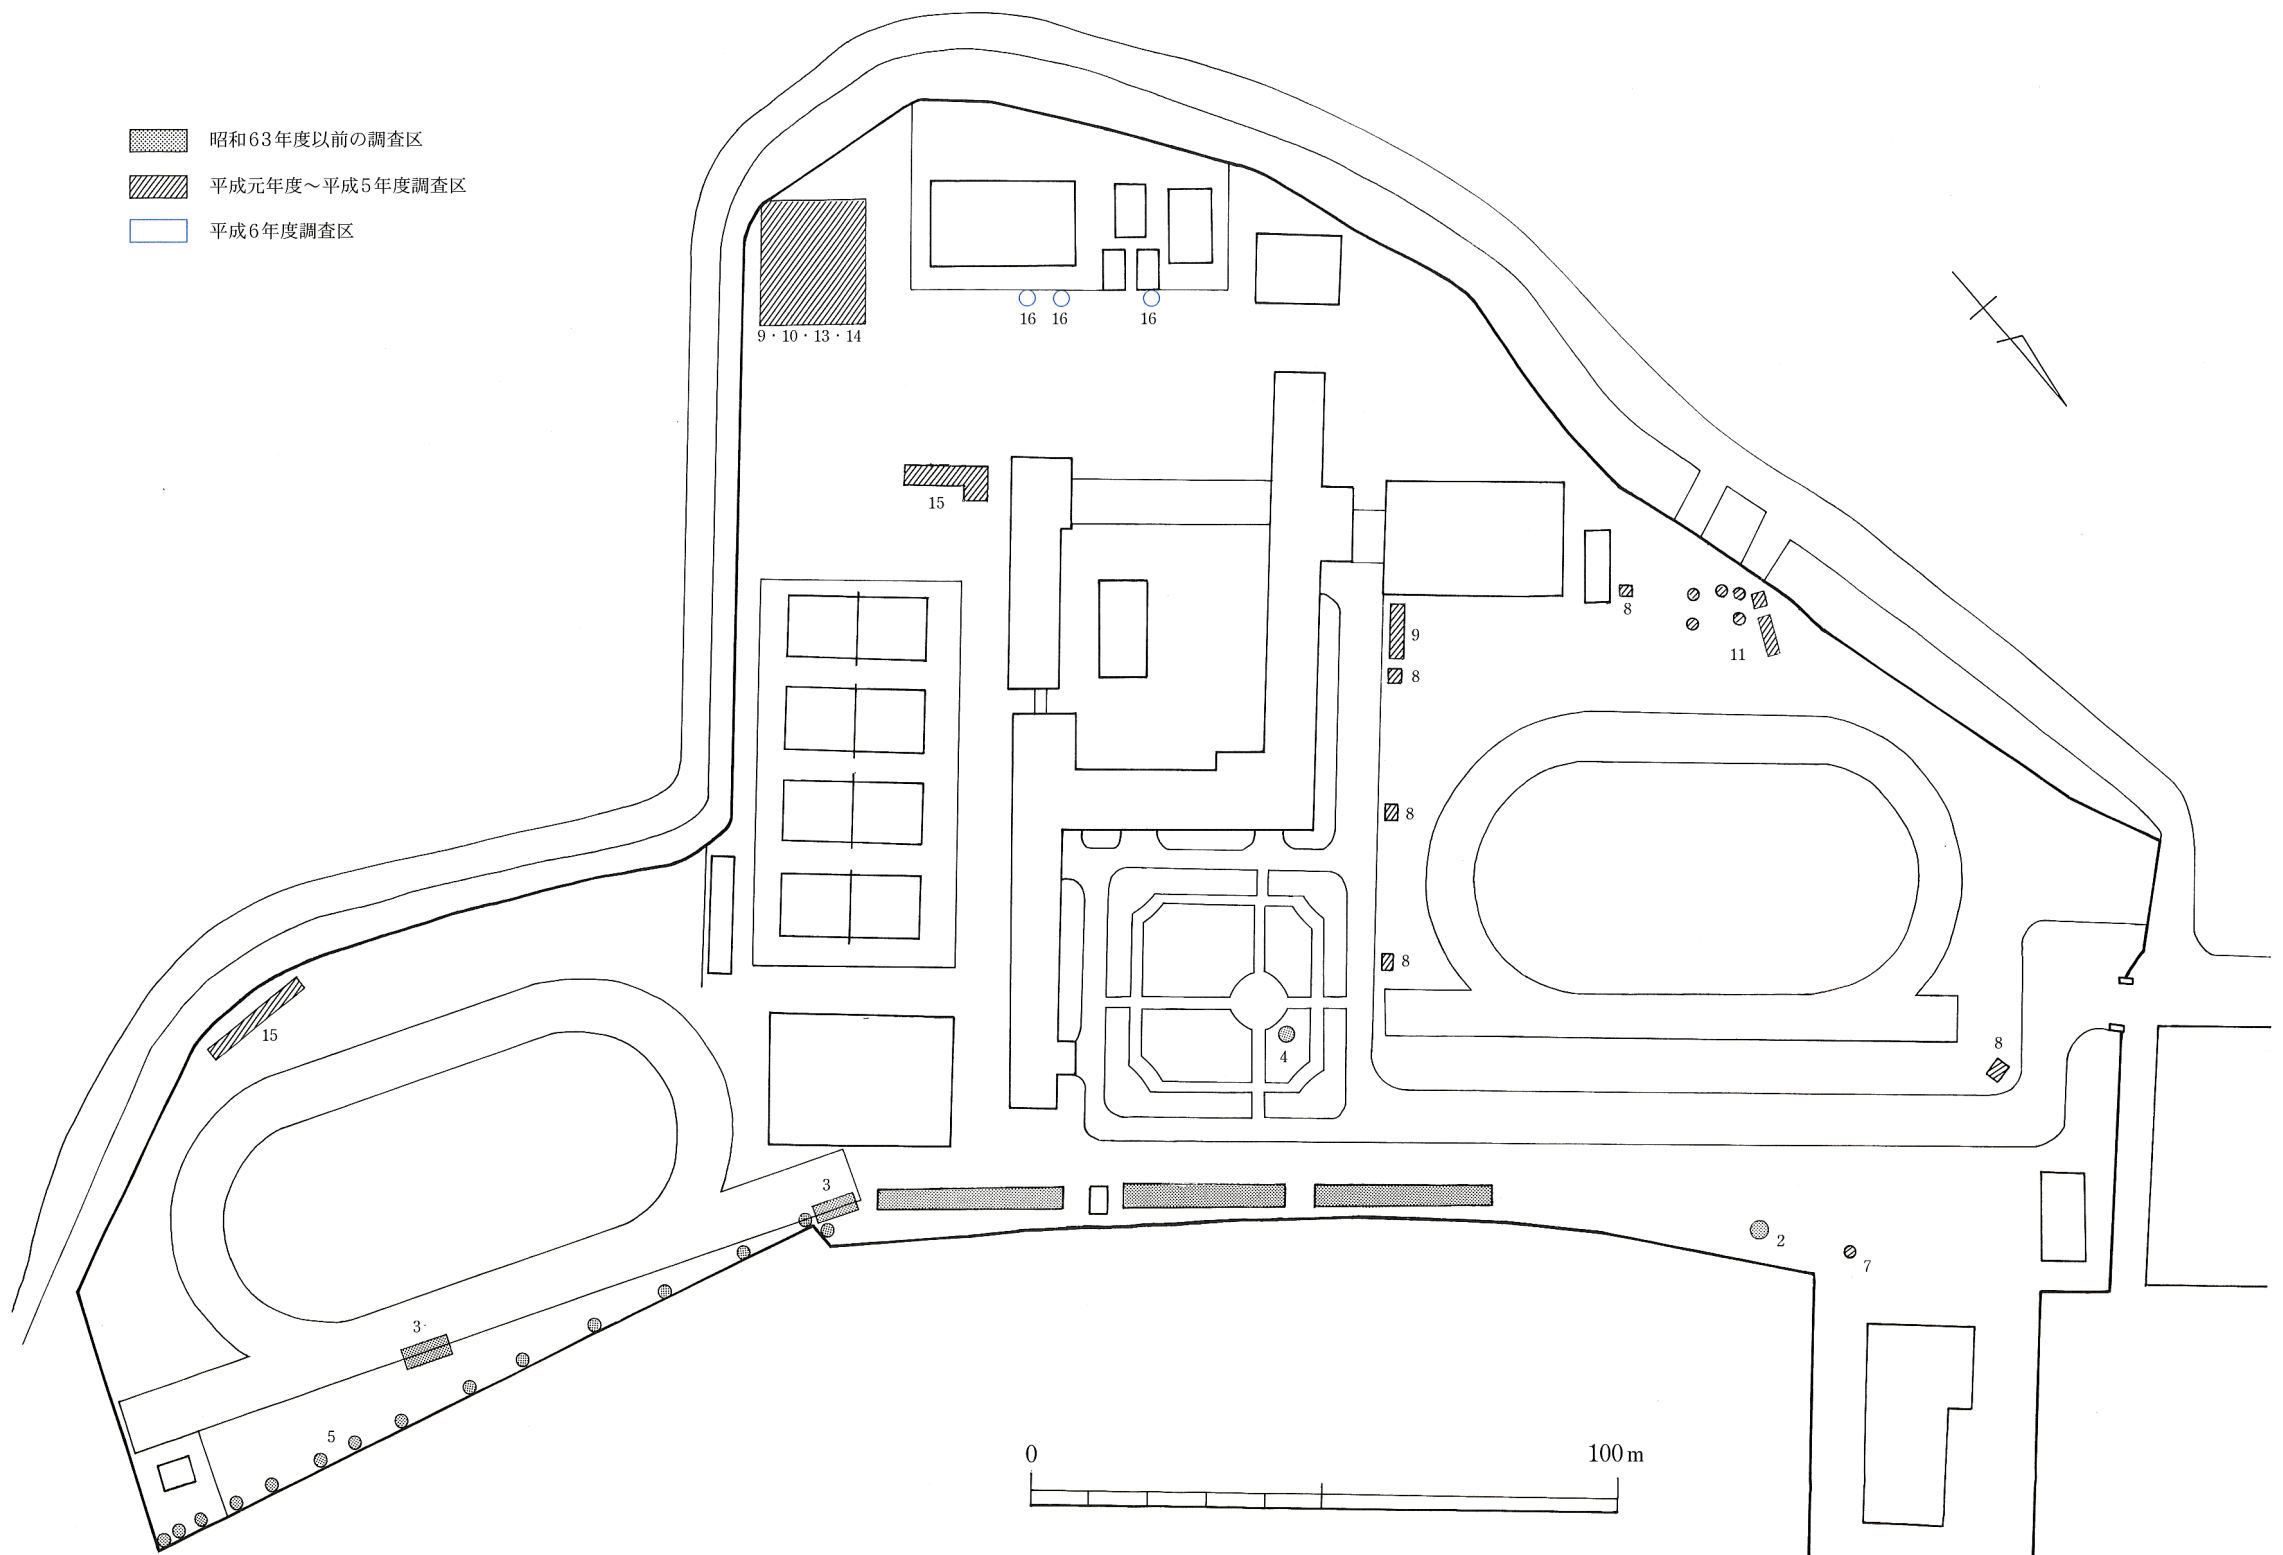

Fig.144 山口大学吉田構内地区割及び主な調査区位置図

Fig.145 山口大学小串構内調査区位置図

Fig.146 山口大学常盤構内調査区位置図

Fig.147 山口大学亀山構内(小学校)調査区位置図

Fig.148 山口大学亀山構内(中学校)調査区位置図

Fig.149 山口大学光構内調査区位置図