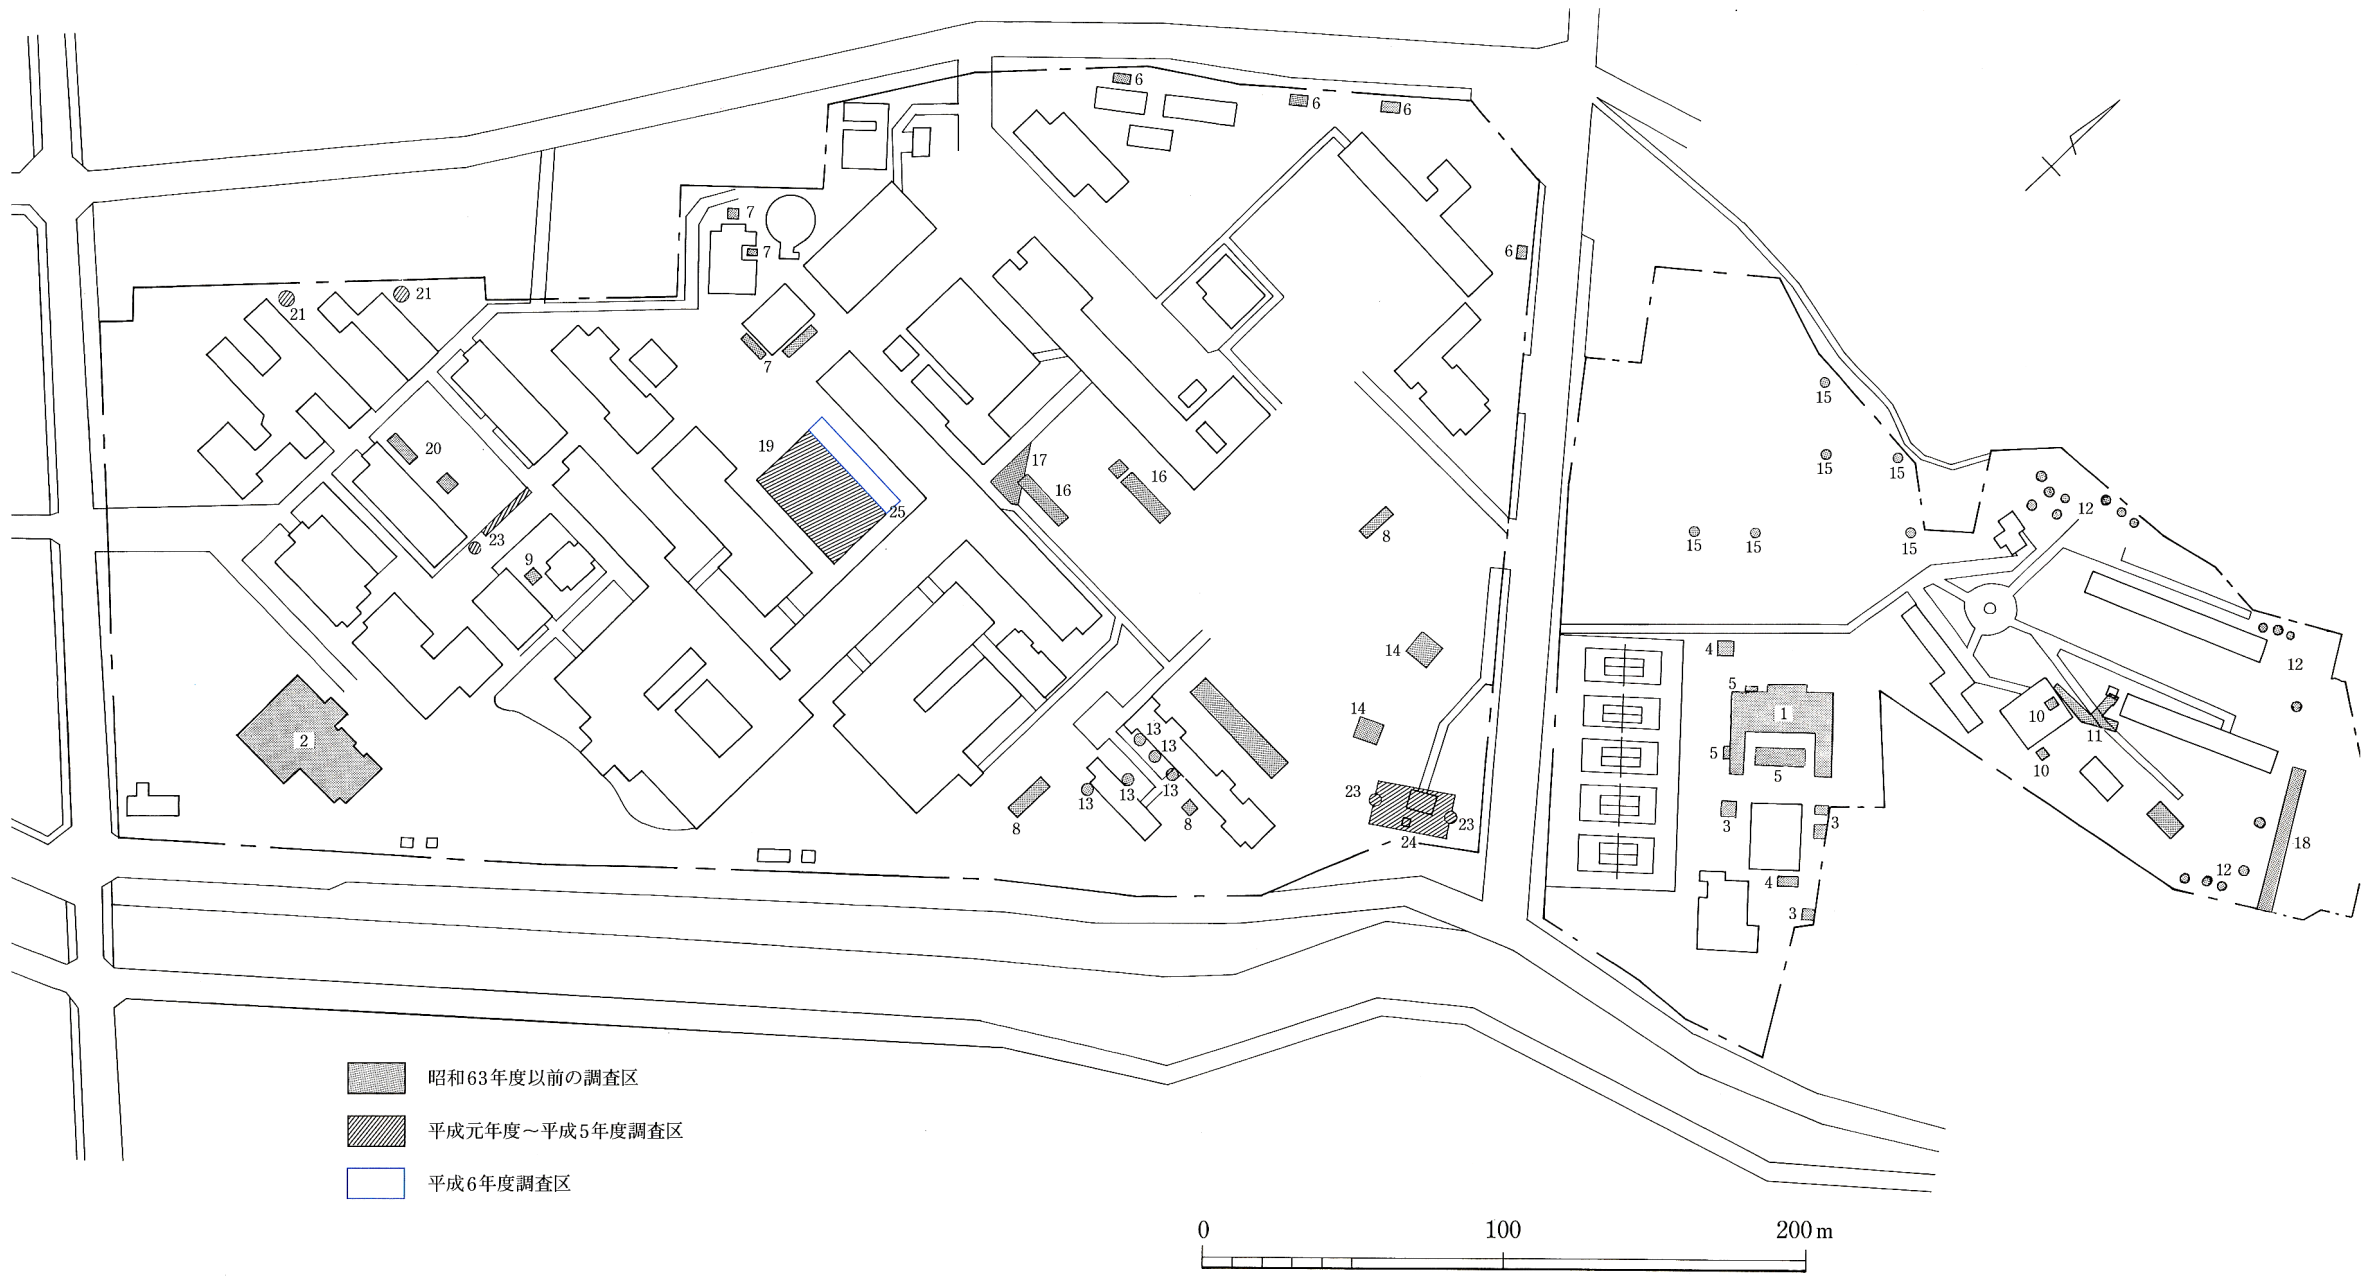

Fig.144 山口大学吉田構内地区割及び主な調査区位置図

Fig.145 山口大学小串構内調査区位置図

Fig.146 山口大学常盤構内調査区位置図

Fig.147 山口大学亀山構内(小学校)調査区位置図

Fig.148 山口大学亀山構内(中学校)調査区位置図

Fig.149 山口大学光構内調査区位置図