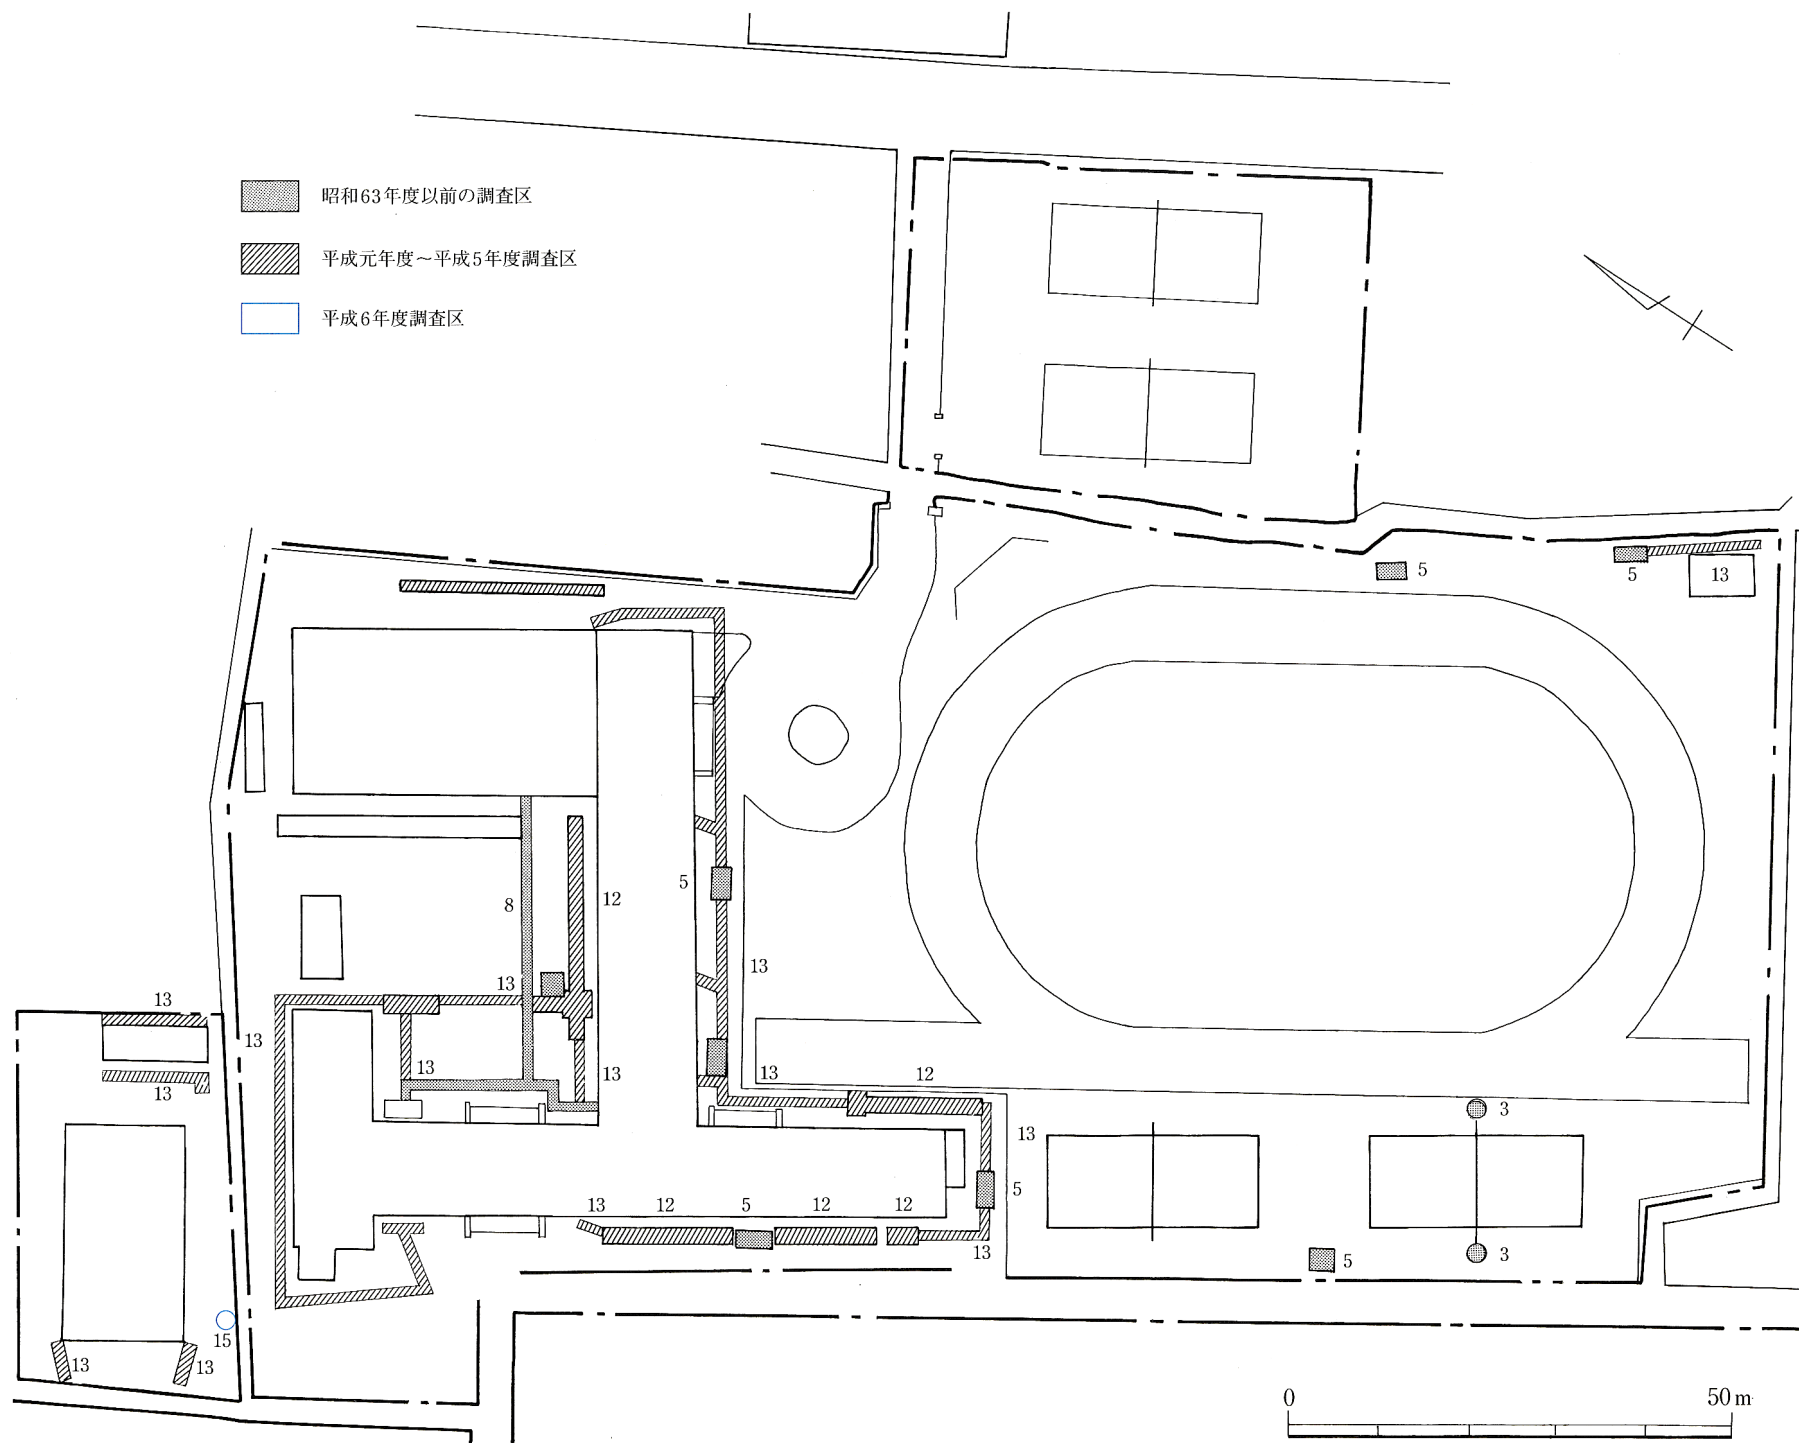

Fig.144 山口大学吉田構内地区割及び主な調査区位置図

Fig.145 山口大学小串構内調査区位置図

Fig.146 山口大学常盤構内調査区位置図

Fig.147 山口大学亀山構内(小学校)調査区位置図

Fig.148 山口大学亀山構内(中学校)調査区位置図

Fig.149 山口大学光構内調査区位置図