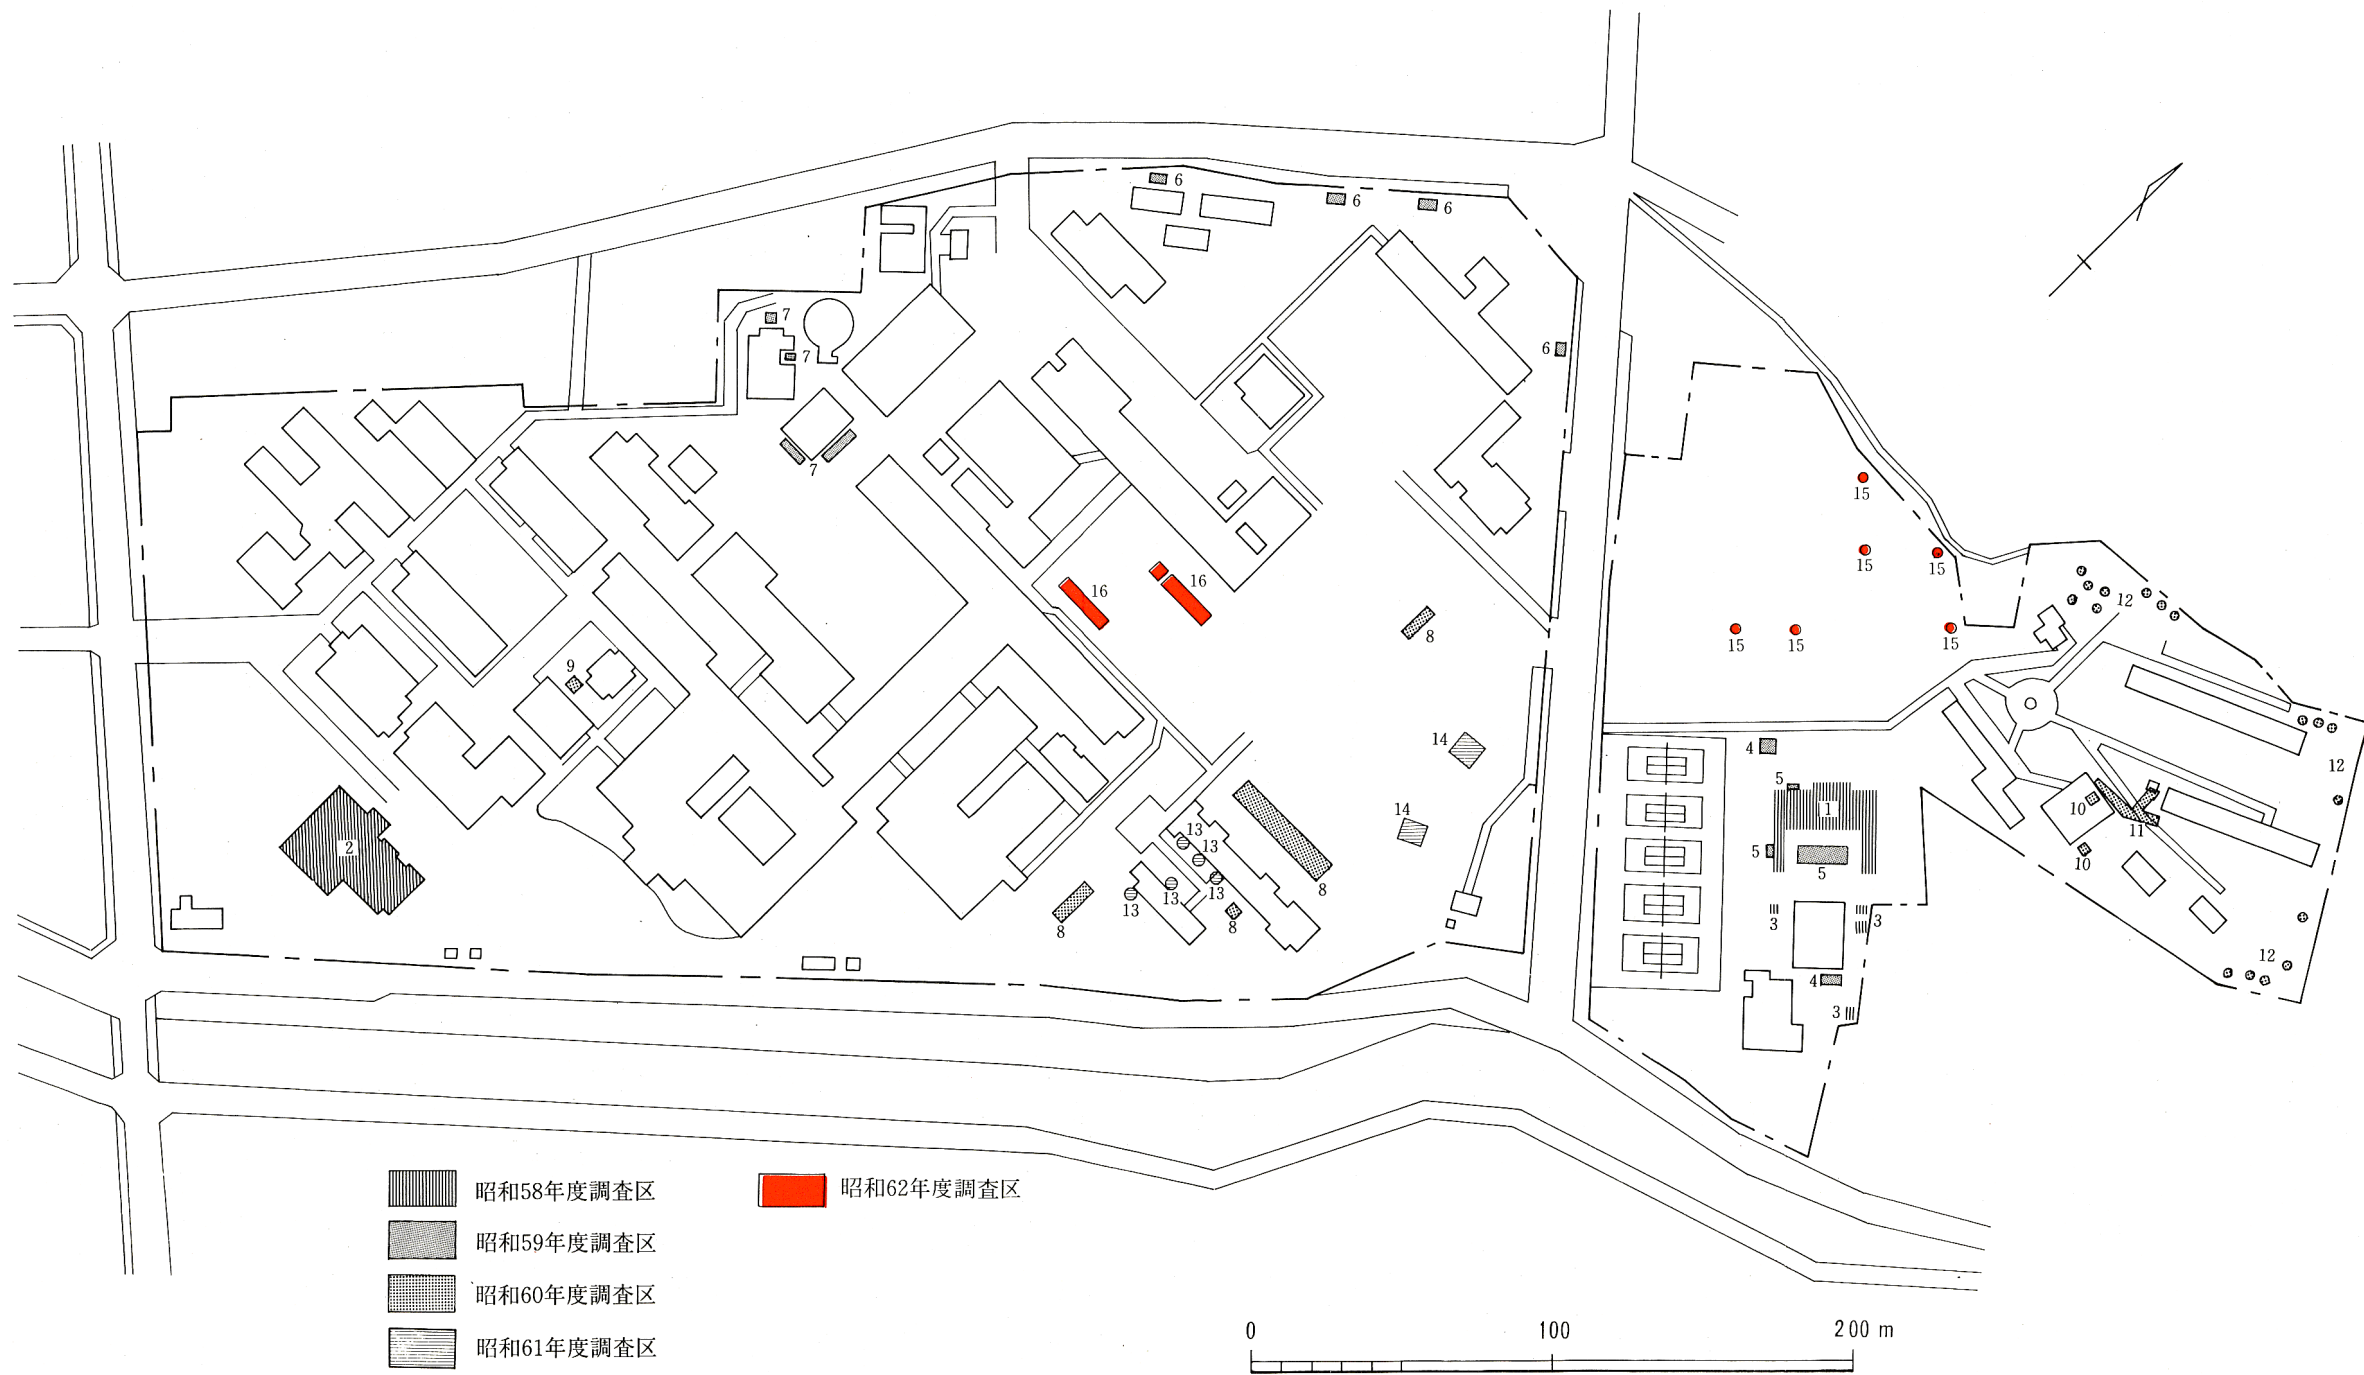

Fig. 77 山口大学吉田構内地区割および調査区位置図

Fig. 78 山口大学小串構内調査区位置図

Fig. 79 山口大学常盤構内調査区位置図

Fig. 80 山口大学亀山構内（幼稚園・小学校部分）調査区位置図

Fig. 81 山口大学亀山構内（中学校部分）調査区位置図