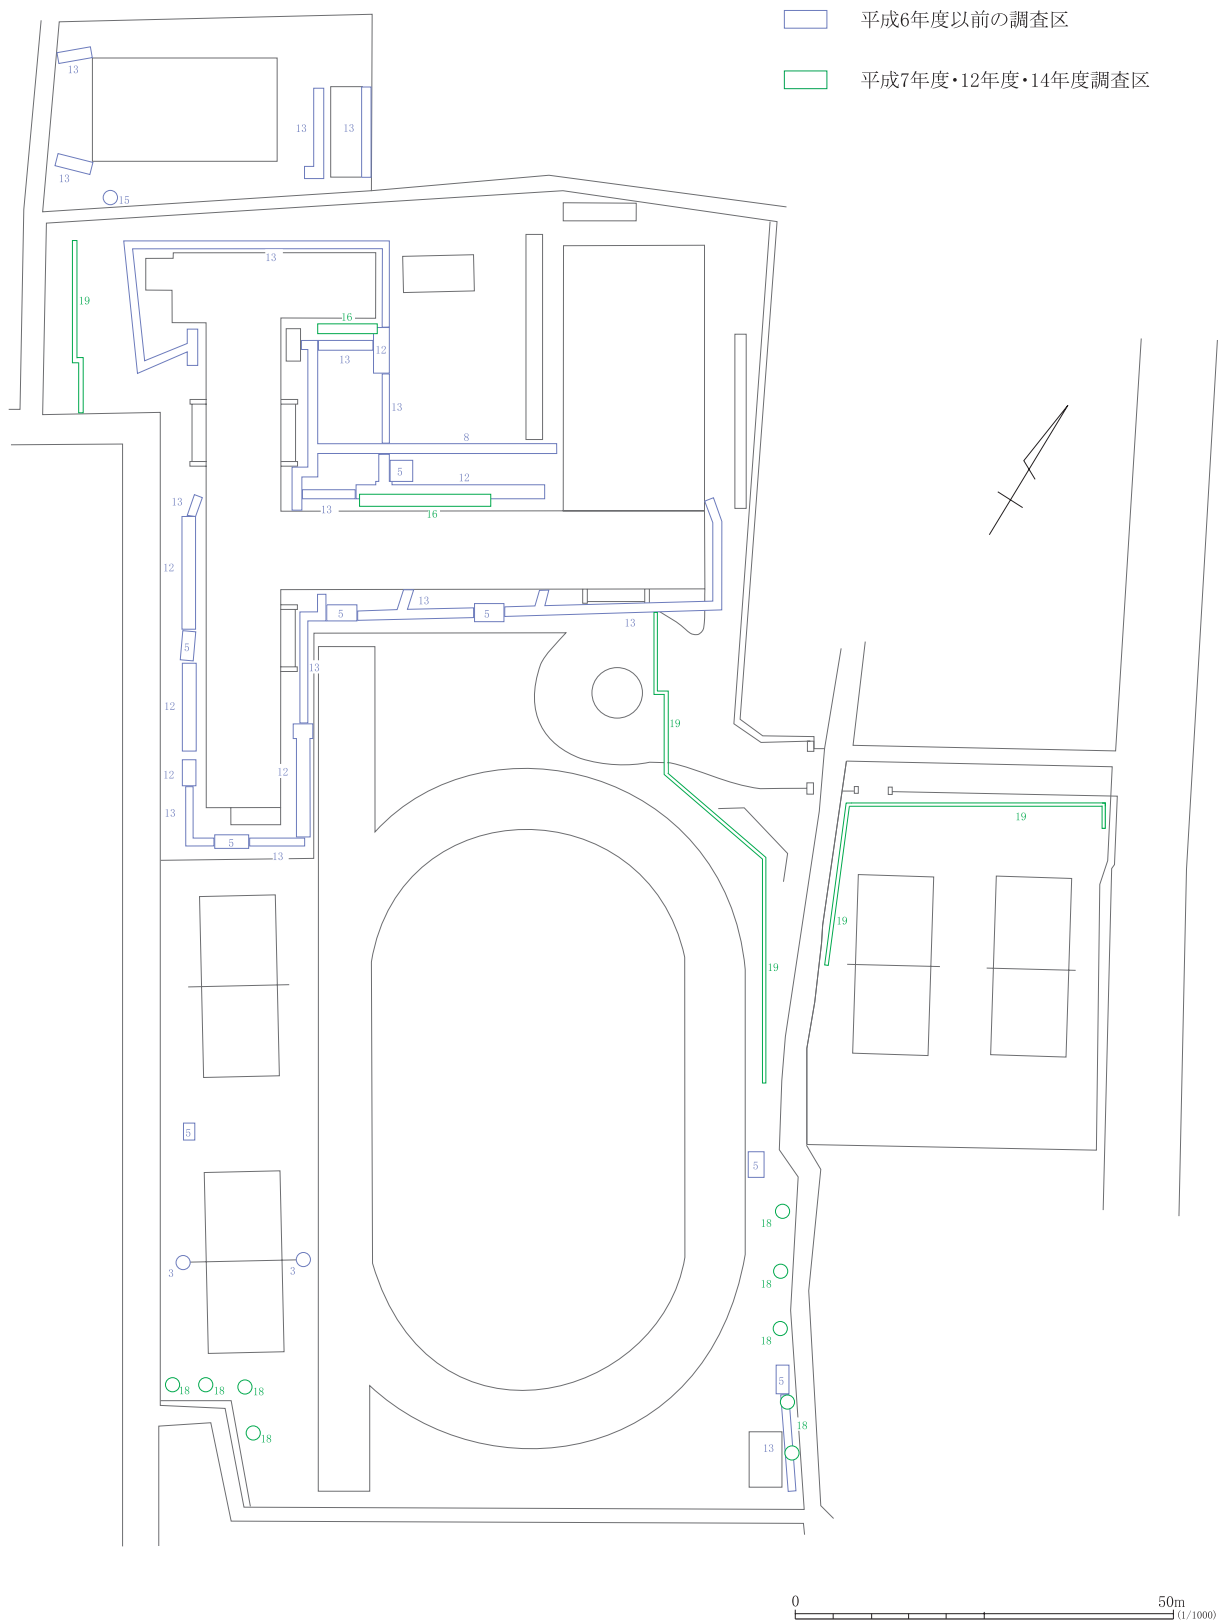

図 49 山口大学白石構内（幼稚園・小学校）調査区位置図

図50 山口大学白石構内（中学校）調査区位置図

図51 山口大学小串構内調査区位置図

図52 山口大学常盤構内調査区位置図

図 53 山口大学光構内調査区位置図