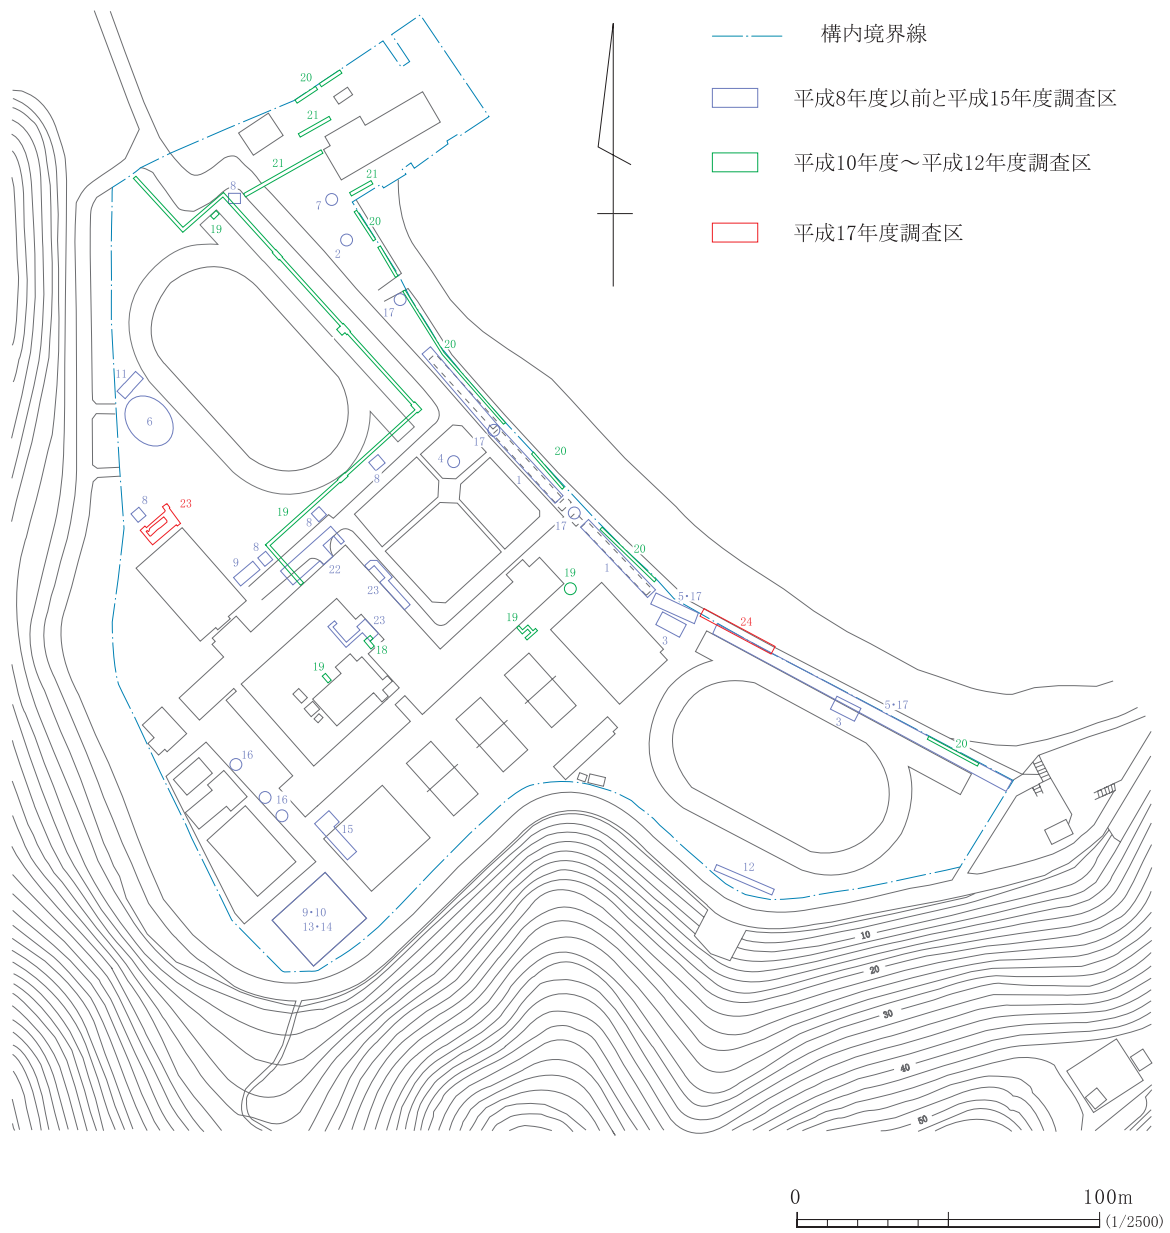

図 49 山口大学白石構内（幼稚園・小学校）調査区位置図

図50 山口大学白石構内（中学校）調査区位置図

図51 山口大学小串構内調査区位置図

図52 山口大学常盤構内調査区位置図

図 53 山口大学光構内調査区位置図