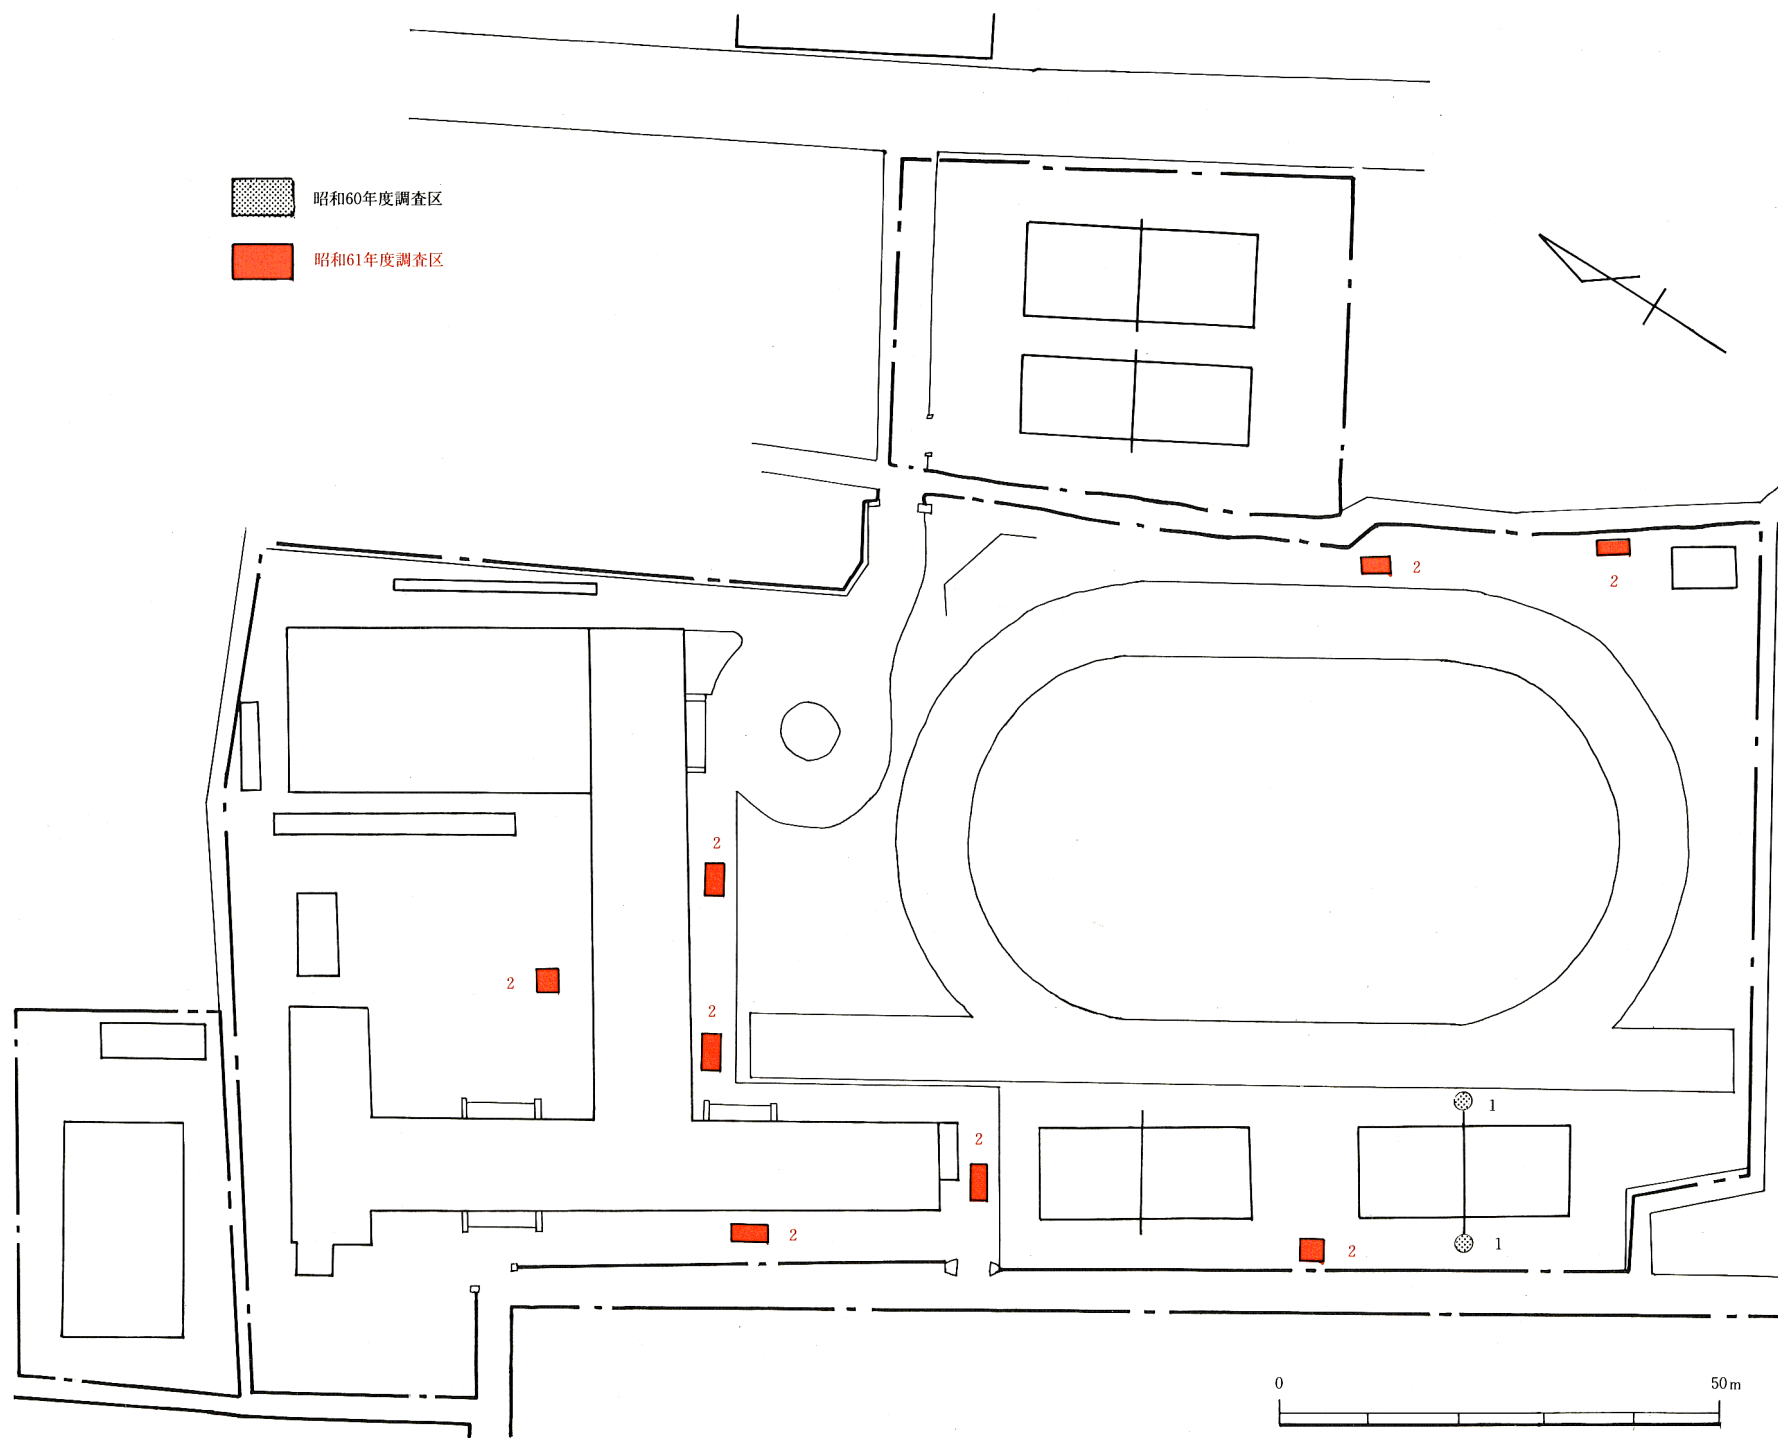

Fig. 101 山口大学吉田構内地区割および調査区位置図

Fig. 102 山口大学小串構内調査区位置図

Fig. 103 山口大学常盤構内調査区位置図

Fig. 104 山口大学亀山構内（幼稚園・小学校部分）調査区位置図

Fig. 105 山口大学亀山構内（中学校部分）調査区位置図

Fig. 106 山口大学光構内調査区位置図