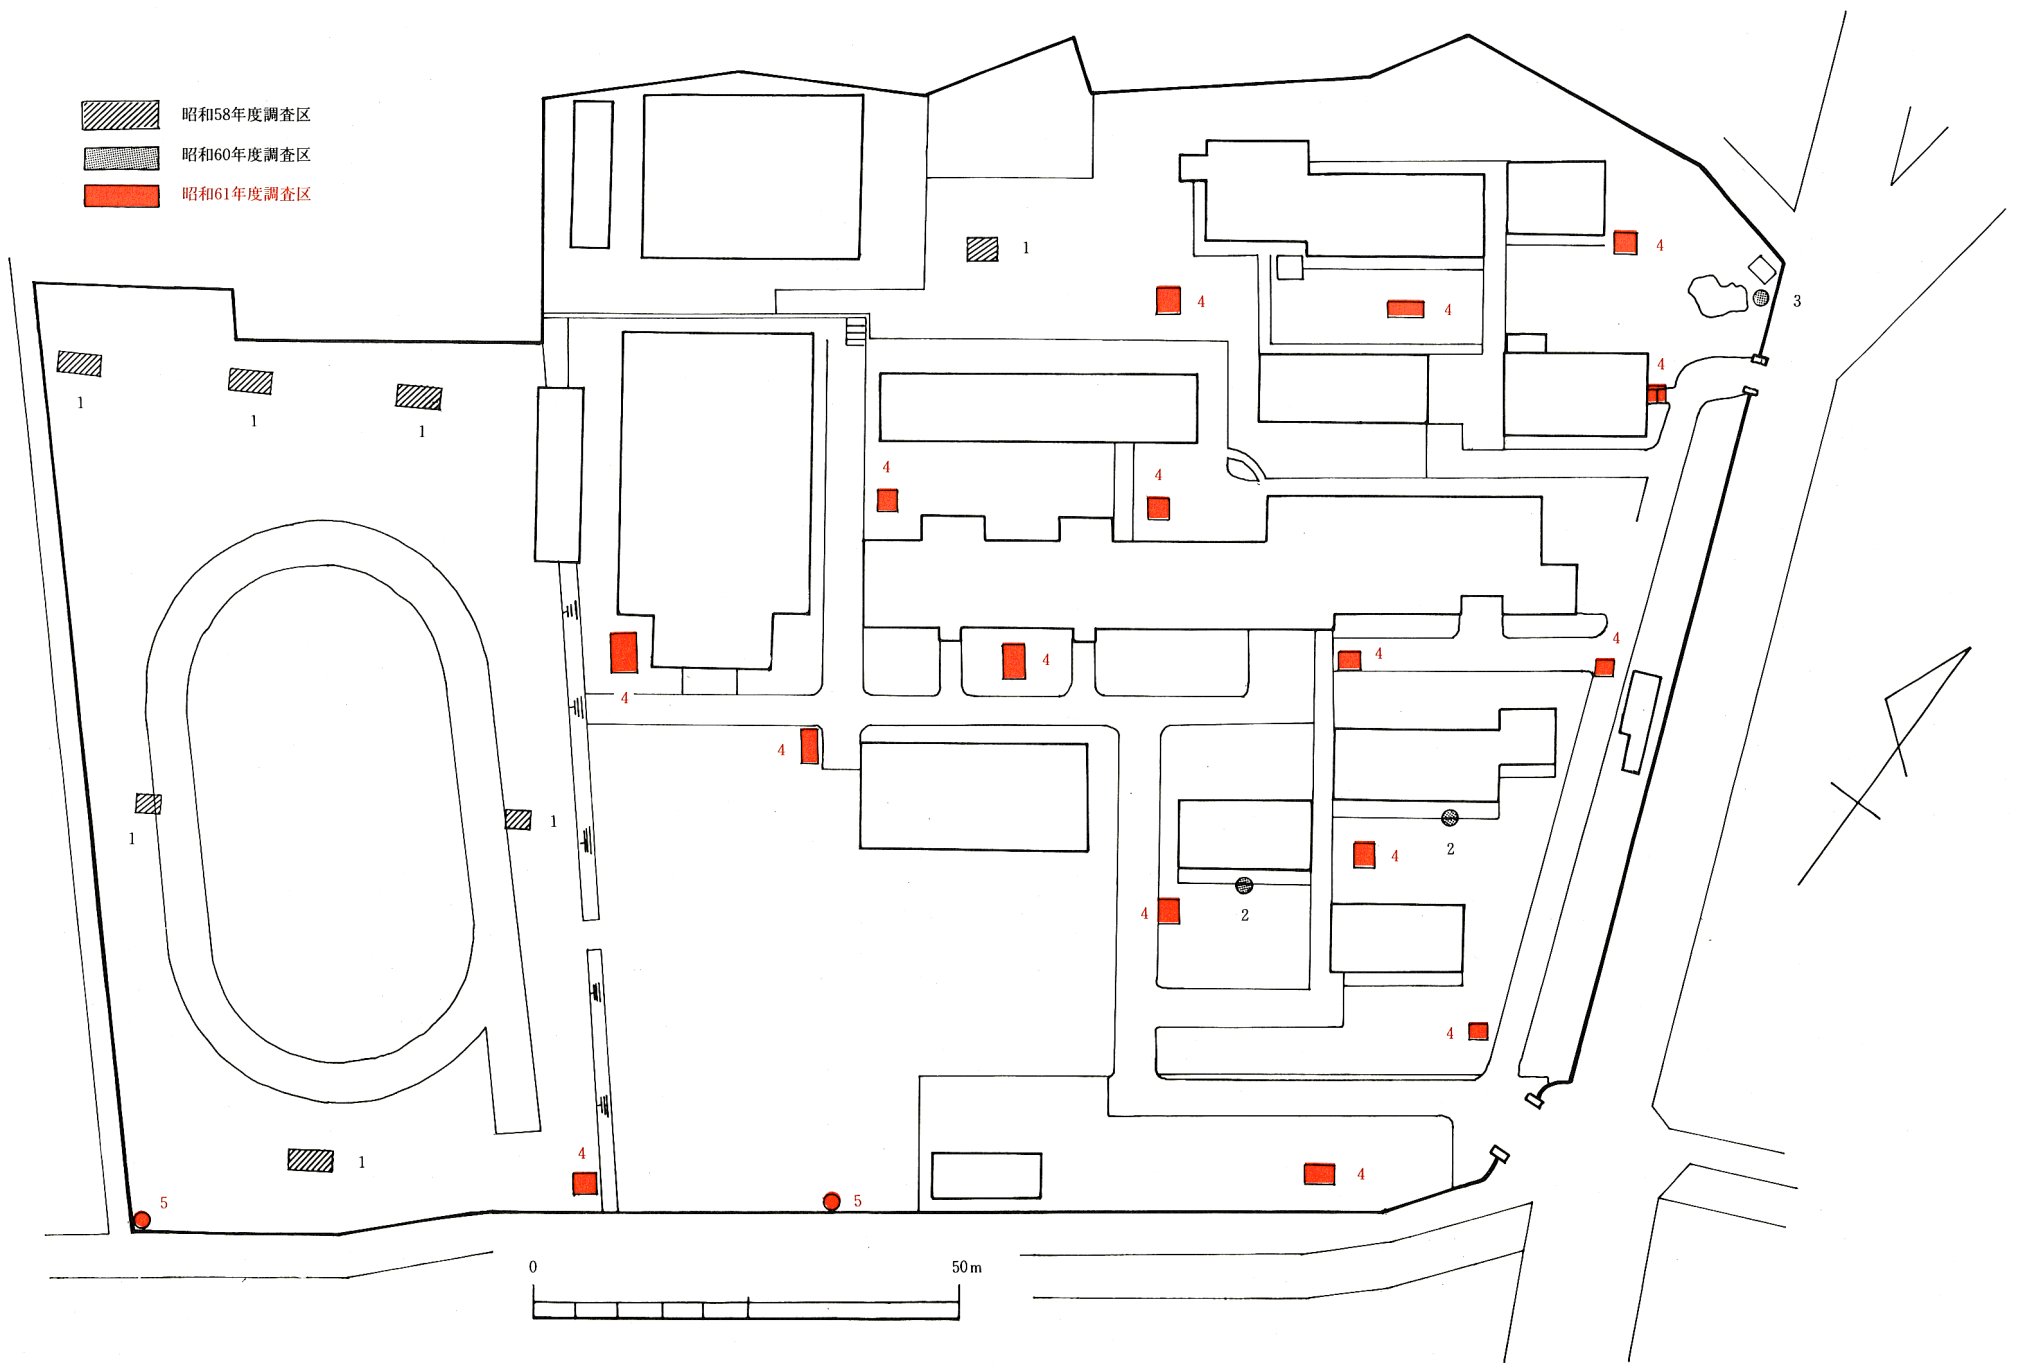

Fig. 101 山口大学吉田構内地区割および調査区位置図

Fig. 102 山口大学小串構内調査区位置図

Fig. 103 山口大学常盤構内調査区位置図

Fig. 104 山口大学亀山構内（幼稚園・小学校部分）調査区位置図

Fig. 105 山口大学亀山構内（中学校部分）調査区位置図

Fig. 106 山口大学光構内調査区位置図