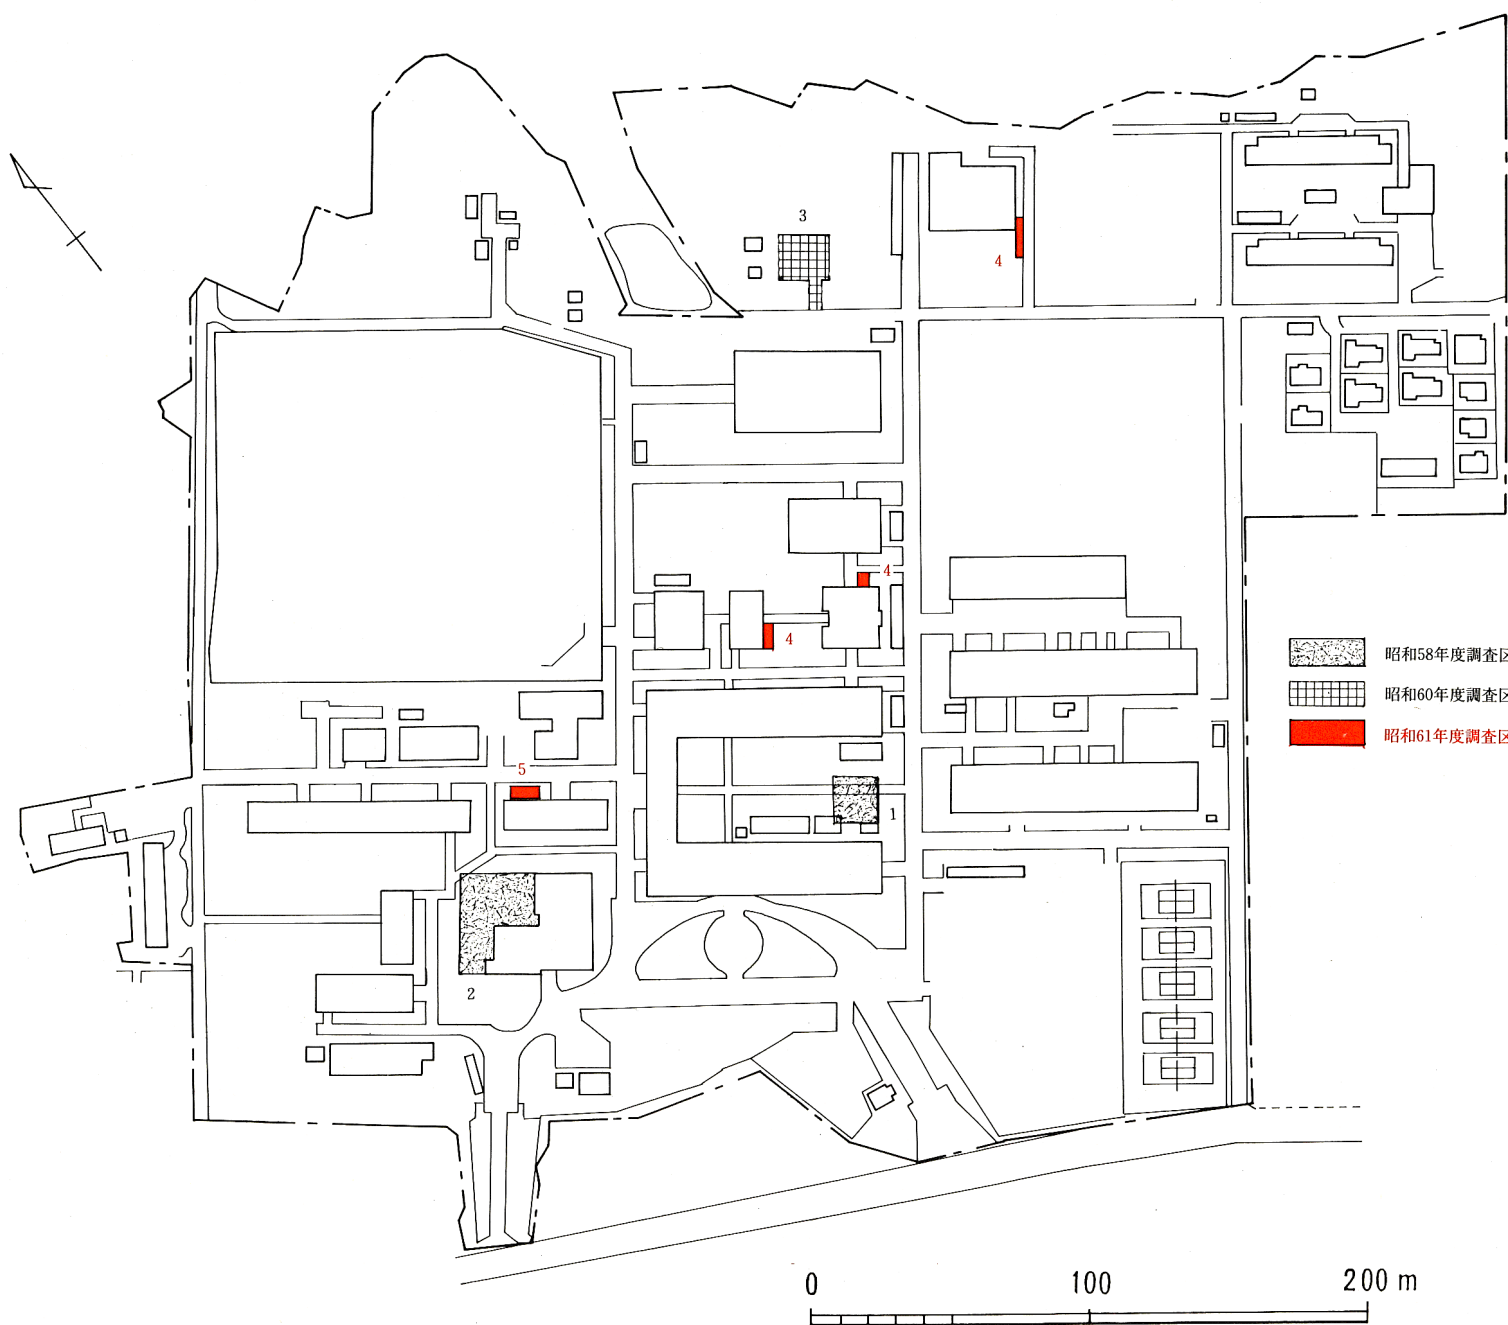

Fig. 101 山口大学吉田構内地区割および調査区位置図

Fig. 102 山口大学小串構内調査区位置図

Fig. 103 山口大学常盤構内調査区位置図

Fig. 104 山口大学亀山構内（幼稚園・小学校部分）調査区位置図

Fig. 105 山口大学亀山構内（中学校部分）調査区位置図

Fig. 106 山口大学光構内調査区位置図