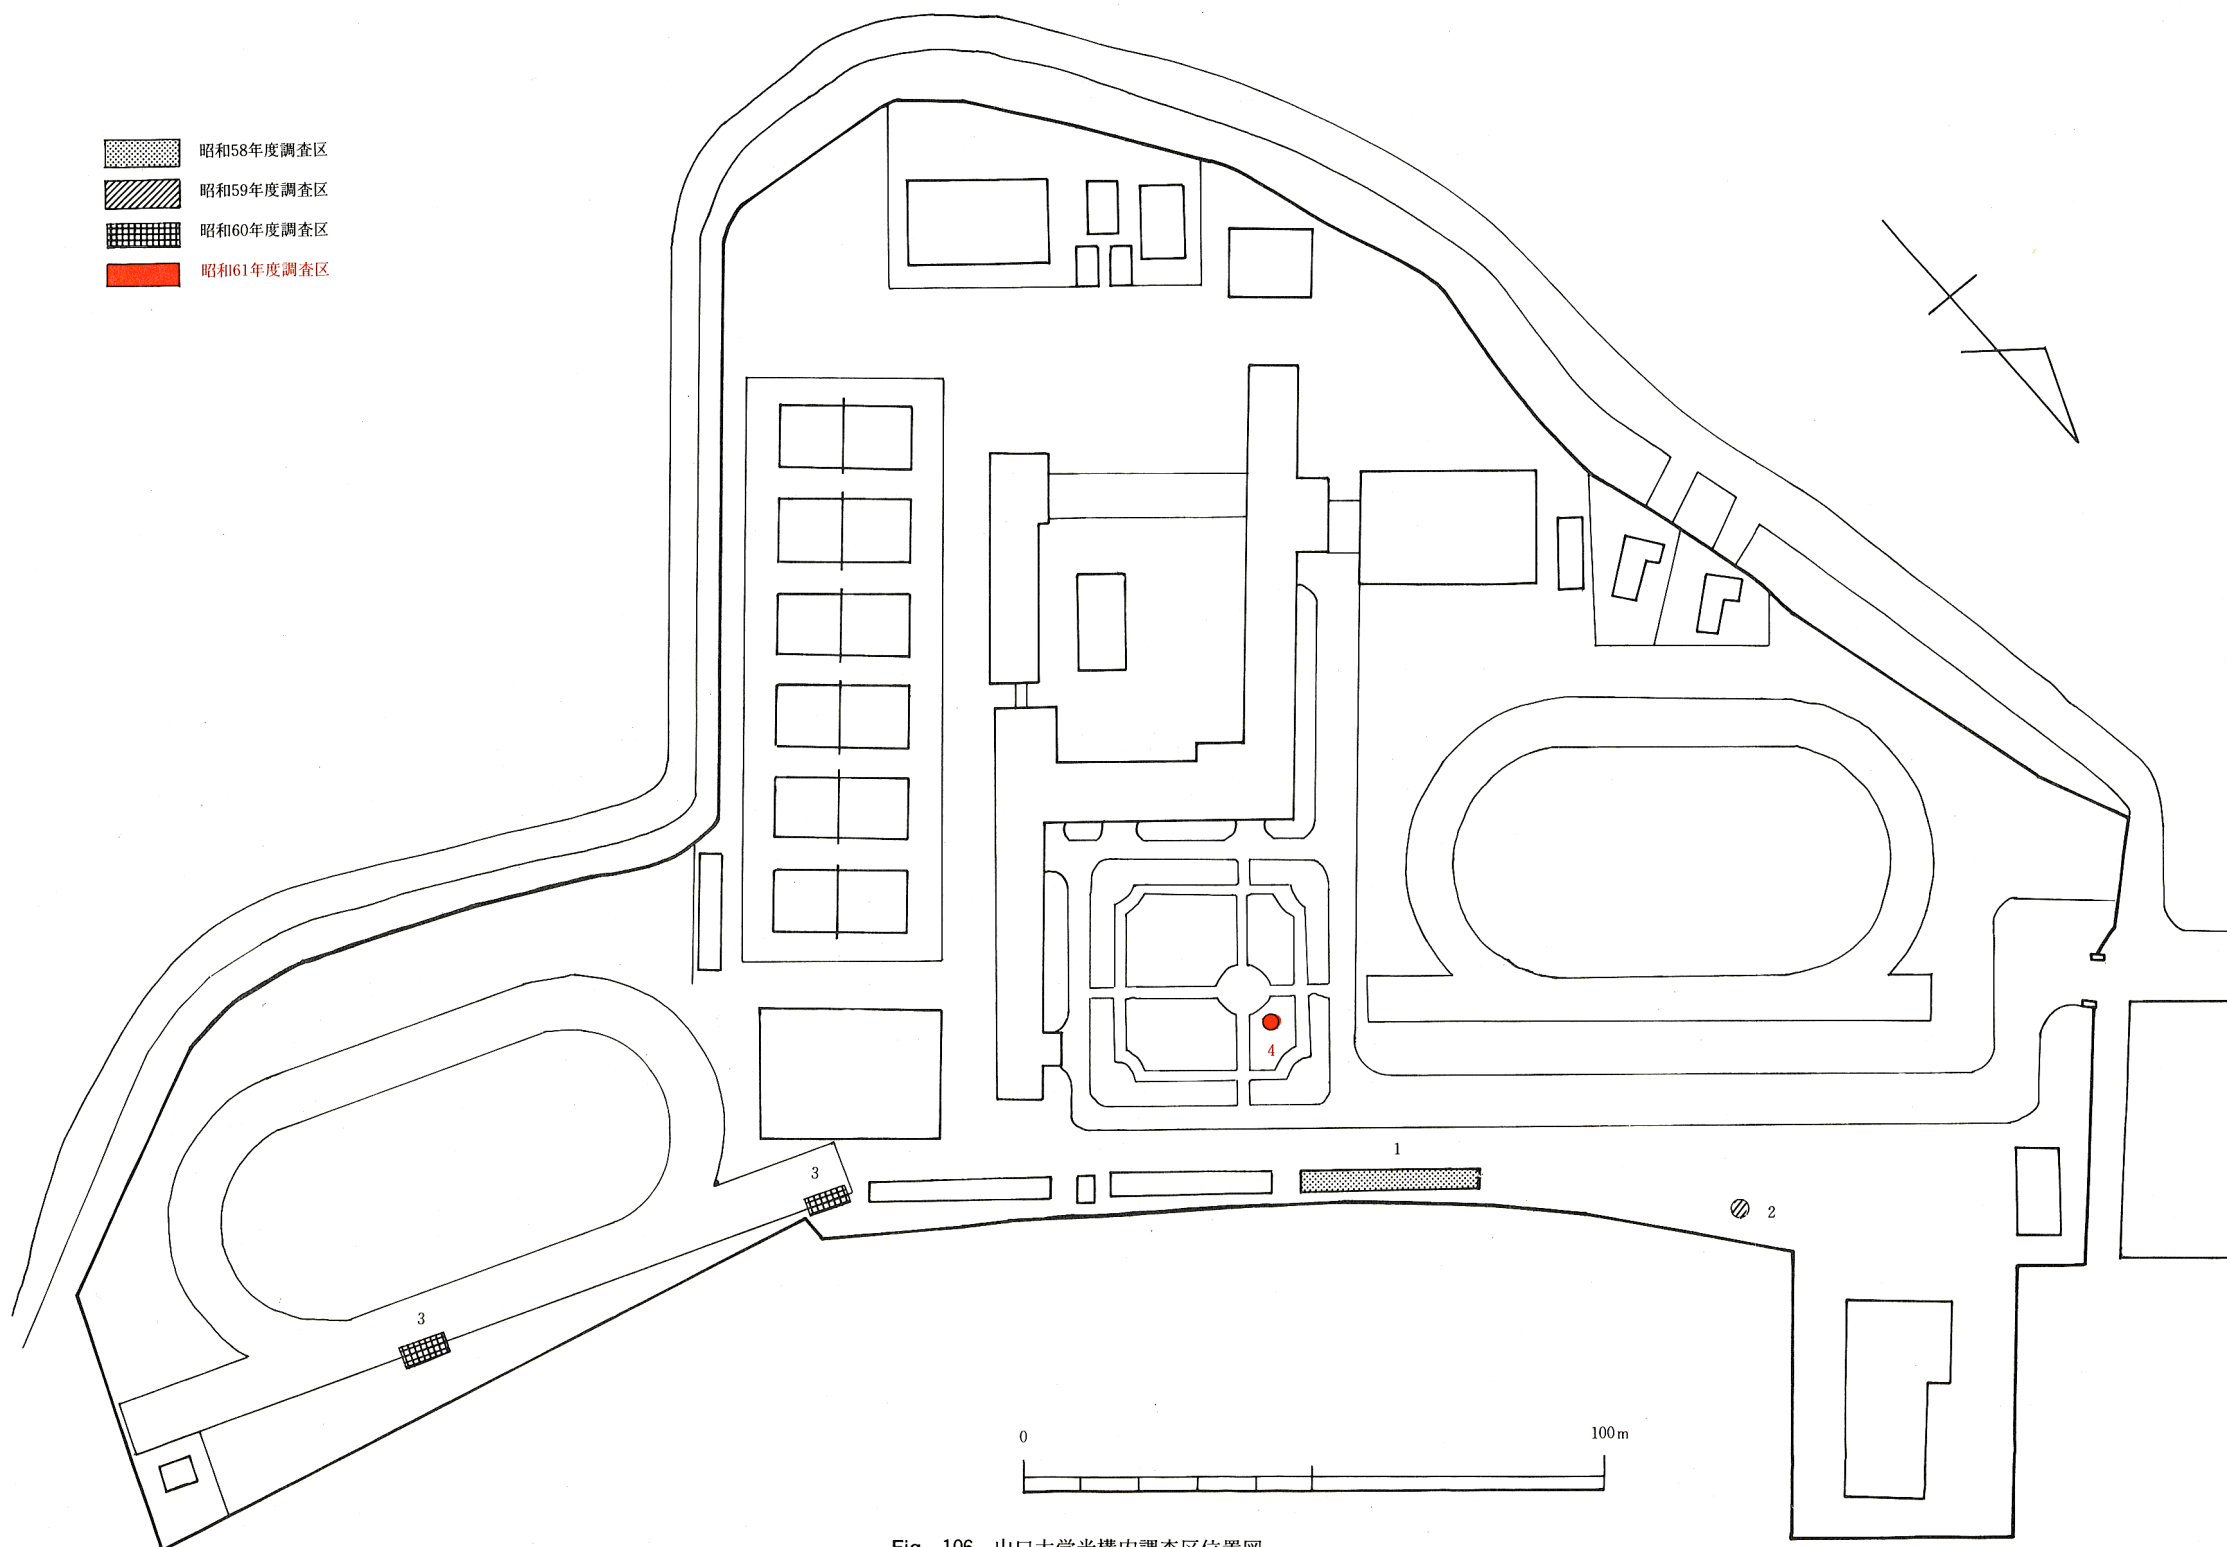

Fig. 101 山口大学吉田構内地区割および調査区位置図

Fig. 102 山口大学小串構内調査区位置図

Fig. 103 山口大学常盤構内調査区位置図

Fig. 104 山口大学亀山構内（幼稚園・小学校部分）調査区位置図

Fig. 105 山口大学亀山構内（中学校部分）調査区位置図

Fig. 106 山口大学光構内調査区位置図