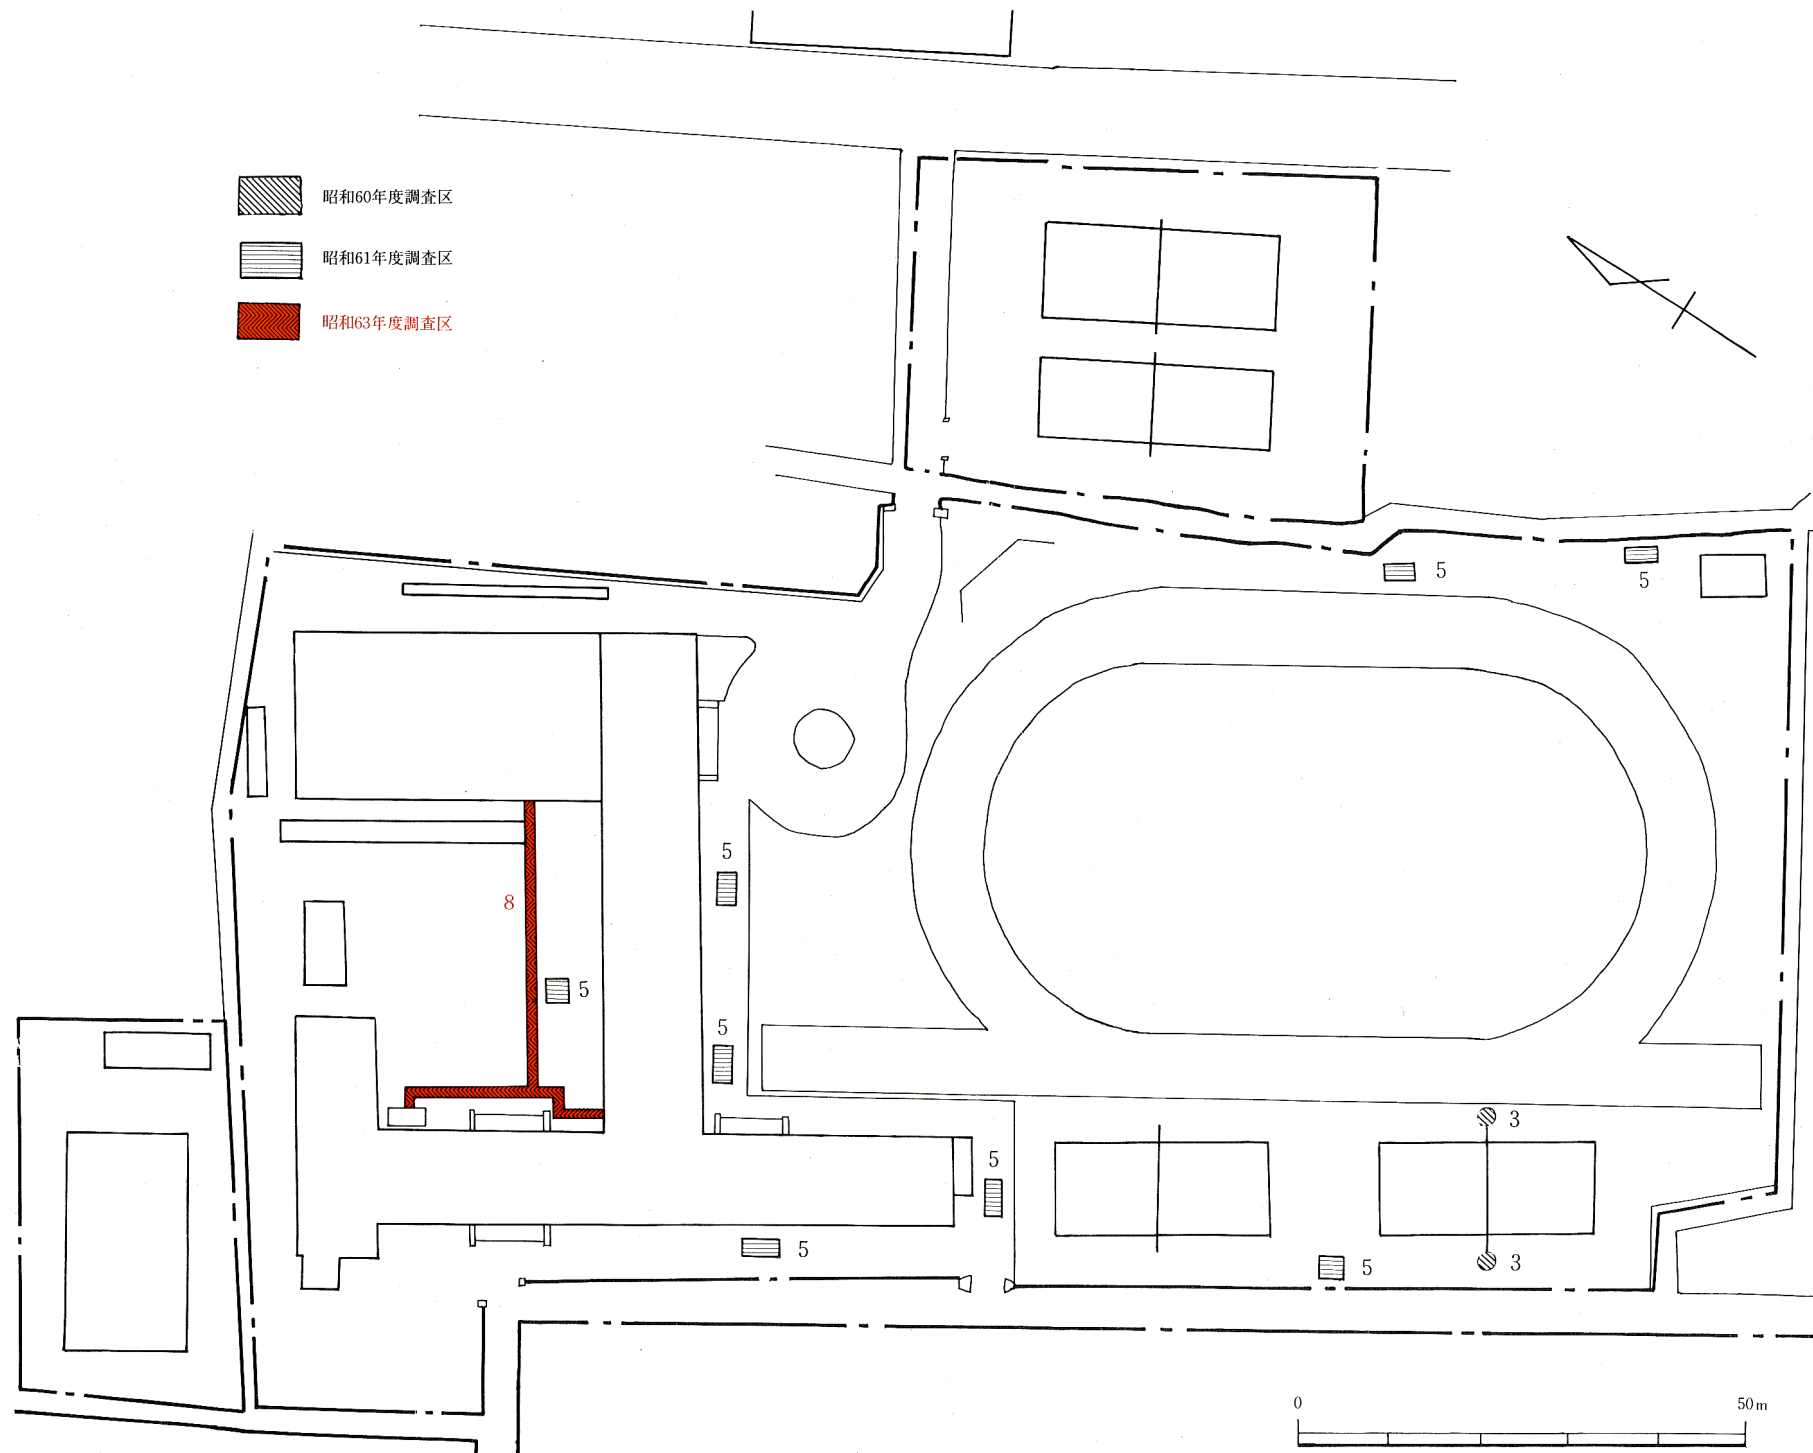

Fig. 90 山口大学吉田構内地区割および調査区位置図

Fig. 91 山口大学小串構内調査区位置図

Fig. 92 山口大学常盤構内調査区位置図

Fig. 93 山口大学亀山構内(幼稚園・小学校)調査区位置図

Fig. 94 山口大学亀山構内(中学校)調査区位置図

Fig. 95 山口大学光構内調査区位置図