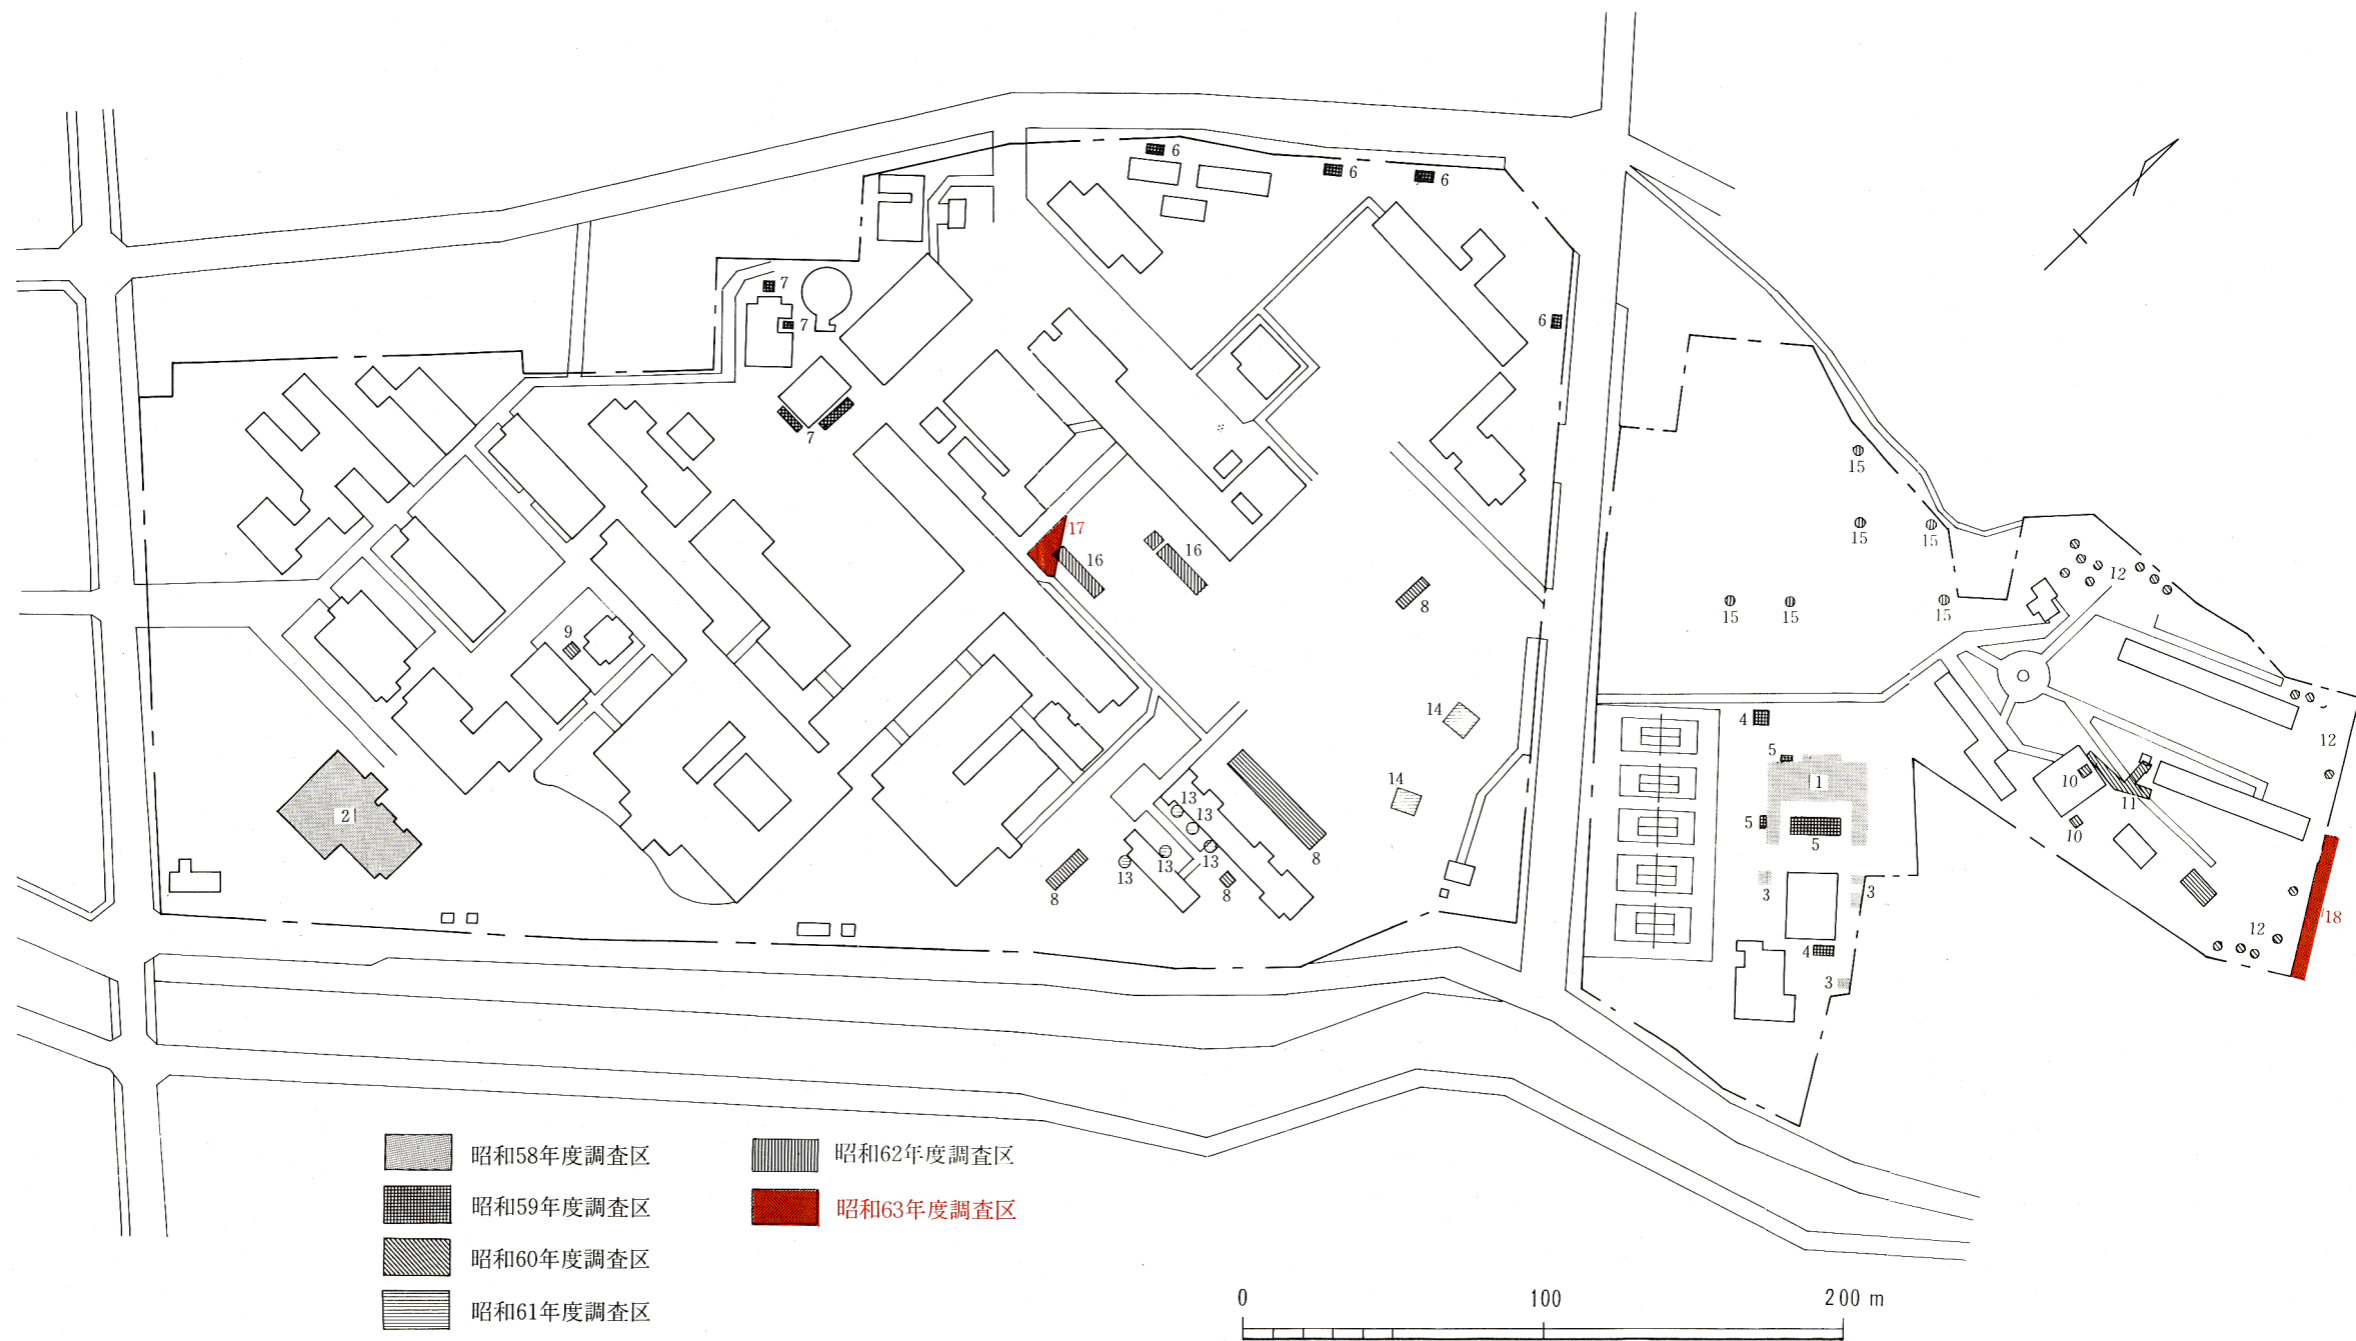

Fig. 90 山口大学吉田構内地区割および調査区位置図

Fig. 91 山口大学小串構内調査区位置図

Fig. 92 山口大学常盤構内調査区位置図

Fig. 93 山口大学亀山構内(幼稚園・小学校)調査区位置図

Fig. 94 山口大学亀山構内(中学校)調査区位置図

Fig. 95 山口大学光構内調査区位置図